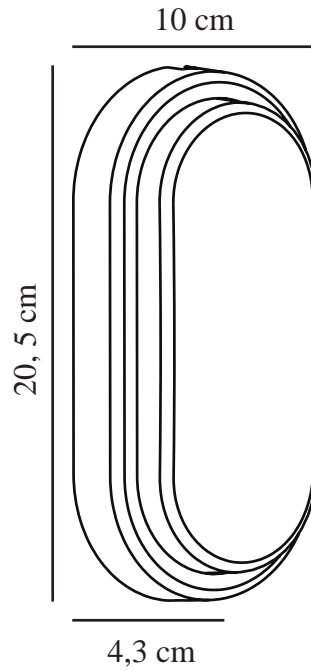

# CUBA OUTDOOR ENERGY OVAL | WANDVERLICHTING | WIT

2019181001

nordlux®

Spanning (V): 230 Volt  
IP-graad: IP54  
Klasse (Klasse 1, Klasse 2,  
Klasse 3): Klasse 2 (Dubbele  
isolatie)  
Lampfitting: LED Module  
Parallele verbinding: True

Primair materiaal: Plastic  
: Opaal wit  
Geschikt voor aan zee: False  
Kleur: wit

Breedte (cm): 10  
Lengte (cm): 20.5  
Projectie (cm): 4.3

EAN: 5704924001901  
TUN: 2107774  
Artikelnummer: 2019181001  
Stuks per masterdoos: 3

Hoogte verkoopdoos (cm): 10.5  
Breedte verkoopdoos (cm): 5.1  
Diepte verkoopdoos (cm): 21  
Verkoopdoos inhoud m<sup>3</sup> : 0.0011  
Nettogewicht product (kg): 0.24

Helderheid van licht (Lumen): 700  
Kleurtemperatuur (K): 3000  
Ra-waarde : 80  
Levensduur (uur): 30000  
Stralingshoek (°) : 120  
Energieklasse: E  
Werkelijke Watt (W): 6.4

- Hoge lichtopbrengst (700 lumen)
- Ontworpen voor zowel wand- als plafondmontage
- 5 jaar LED-garantie

Cuba is een LED-lamp met een minimalistisch ontwerp en een hoge functionaliteit, waardoor de lamp ideaal is voor plaatsing aan zowel plafond als wand. De ronde lamp straalt een mooi en functioneel licht uit en heeft zelfs een hoge beschermingsgraad, IP54, waardoor hij ideaal is voor buitengebruik. Omdat Cuba geschikt is voor vochtige ruimtes, kan hij bovendien in de badkamer of kelder worden gemonteerd.