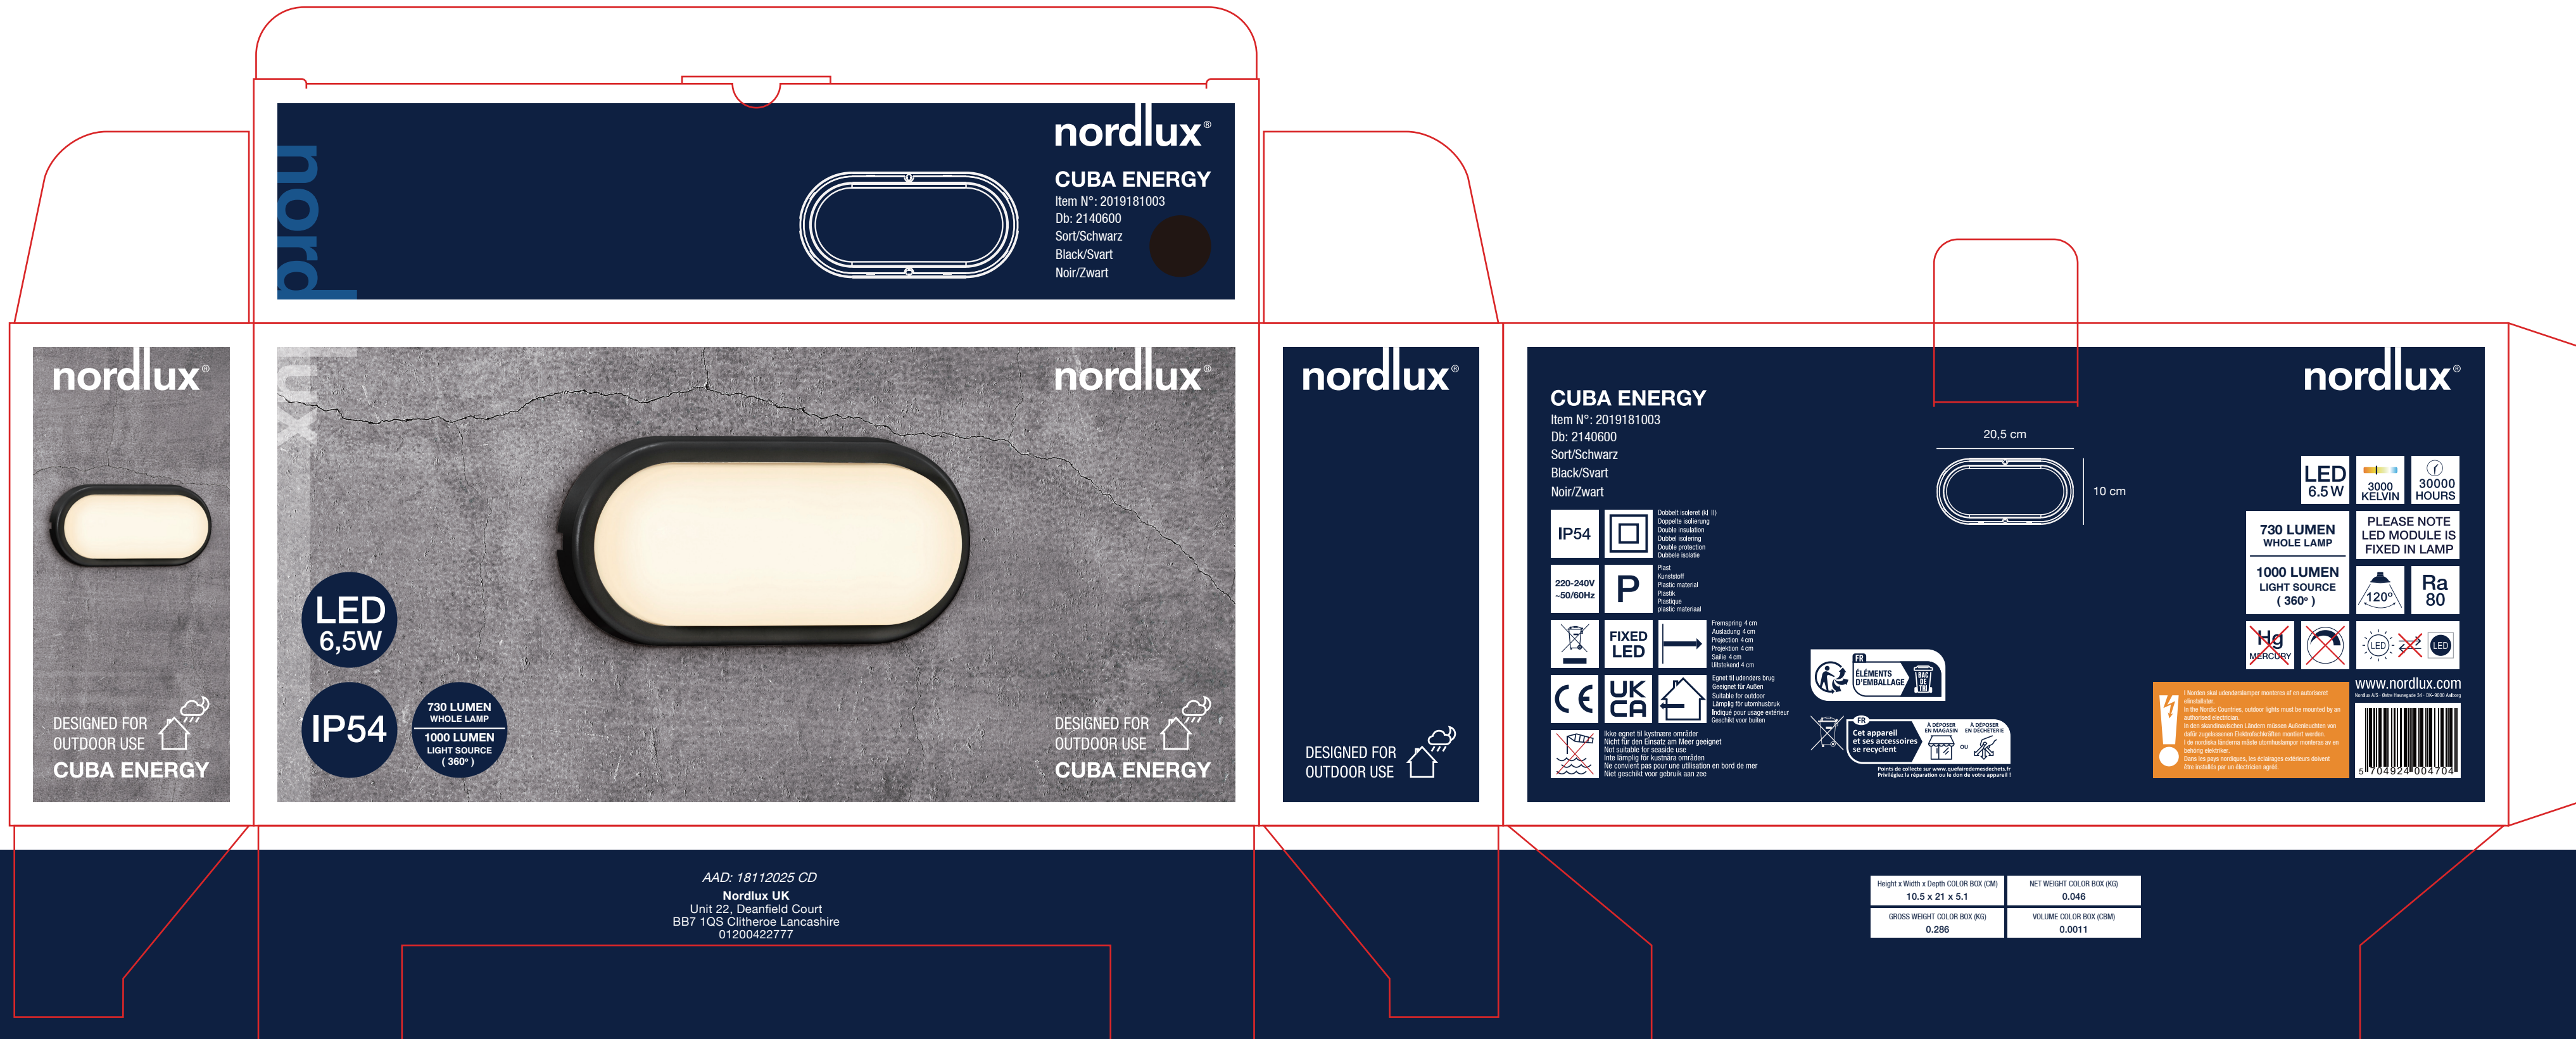

面子230克，瓦楞130克，里子160克 竖瓦楞  
加强3道

AAD: 18112025 CD  
Nordlux UK  
Unit 22, Deanfield Court  
BB7 1QS Clitheroe Lancashire  
01200422777

Height x Width x Depth COLOR BOX (CM)	NET WEIGHT COLOR BOX (KG)
10.5 x 21 x 5.1	0.046
GROSS WEIGHT COLOR BOX (KG)	VOLUME COLOR BOX (CBM)
0.286	0.0011