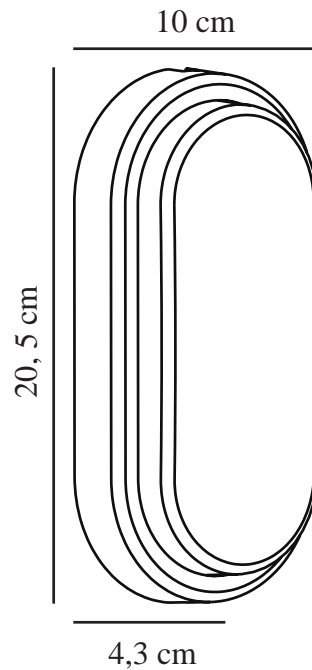

CUBA OUTDOOR ENERGY OVAL | WANDLEUCHE nordlux®

| SCHWARZ

2019181003

Spannung (V): 230 Volt
IP-Grad: IP54
Klasse (Klasse 1, Klasse 2, Klasse 3): Klasse 2 (Dopp. isoliert)
Leuchtmittelsockel: LED Module
Parallelschaltung: True

Hauptmaterial: Plastik
Glasfarbe: Opal weiss
Farbe: Schwarz

Breite (cm): 10
Länge (cm): 20.5
Projektion (cm): 4.3

EAN: 5704924004704
TUN: 2140600
Artikelnummer: 2019181003
Stück pro Hauptkarton: 3

Verkaufsbox Höhe (cm): 10.5
Verkaufsbox Breite (cm): 5.1
Verkaufsbox Tiefe (cm): 21
Verkaufsbox Volumen m³: 0.0011
Produkt Nettogewicht (kg): 0.24

Helligkeit des Lichts (Lumen): 700
Farbtemperatur (K): 3000
Ra-Wert : 80
Lebensdauer (Std.): 30000
Abstrahlwinkel (°) : 120
Energieklasse: E
Tatsächliche Watt (W): 6.4

- Hohe Lichtleistung (700 Lumen)
- Sowohl für die Wand- als auch für die Deckenmontage konzipiert
- 5 Jahre LED-Garantie

Die Leuchte Cuba ist mit einem festen LED-Modul ausgestattet, das ein schlankes und minimalistisches Design bietet und eine hohe Funktionalität aufweist – so ist sie ideal für die Platzierung sowohl an der Decke als auch an der Wand. Diese ovale Leuchte spendet ein schönes und funktionales Licht und verfügt darüber hinaus über eine hohe Schutzart von IP54, was sie perfekt für den Einsatz im Freien macht. Da Cuba für Feuchträume geeignet ist, kann sie auch im Badezimmer oder im Keller angebracht werden.