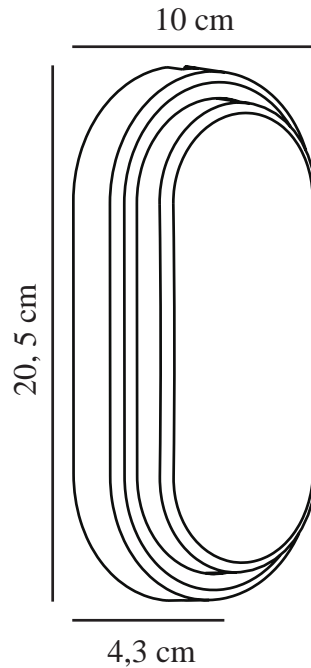

# CUBA OUTDOOR ENERGY OVAL | WANDVERLICHTING | ZWART

2019181003

nordlux®

Spanning (V): 230 Volt  
IP-graad: IP54  
Klasse (Klasse 1, Klasse 2,  
Klasse 3): Klasse 2 (Dubbele  
isolatie)  
Lampfitting: LED Module  
Parallele verbinding: True

Primair materiaal: Plastic  
: Opaal wit  
Kleur: Zwart

Breedte (cm): 10  
Lengte (cm): 20.5  
Projectie (cm): 4.3

EAN: 5704924004704  
TUN: 2140600  
Artikelnummer: 2019181003  
Stuks per masterdoos: 3

Hoogte verkoopdoos (cm): 10.5  
Breedte verkoopdoos (cm): 5.1  
Diepte verkoopdoos (cm): 21  
Verkoopdoos inhoud m<sup>3</sup> : 0.0011  
Nettogewicht product (kg): 0.24

Helderheid van licht (Lumen): 700  
Kleurtemperatuur (K): 3000  
Ra-waarde : 80  
Levensduur (uur): 30000  
Stralingshoek (°) : 120  
Energieklasse: E  
Werkelijke Watt (W): 6.4

- Hoge lichtopbrengst (700 lumen)
- Ontworpen voor zowel wand- als plafondmontage
- 5 jaar LED-garantie

Cuba is ontworpen met een vaste LED-module, die een slank en minimalistisch ontwerp en hoge functionaliteit mogelijk maakt, ideaal voor plaatsing op zowel plafond als wand. De ovale lamp straalt een mooi en functioneel licht uit en heeft bovendien een hoge beschermingsgraad, IP54, wat de lamp ideaal maakt voor buitengebruik. Omdat Cuba geschikt is voor vochtige ruimtes, kan hij bovendien in de badkamer of kelder worden gemonteerd.