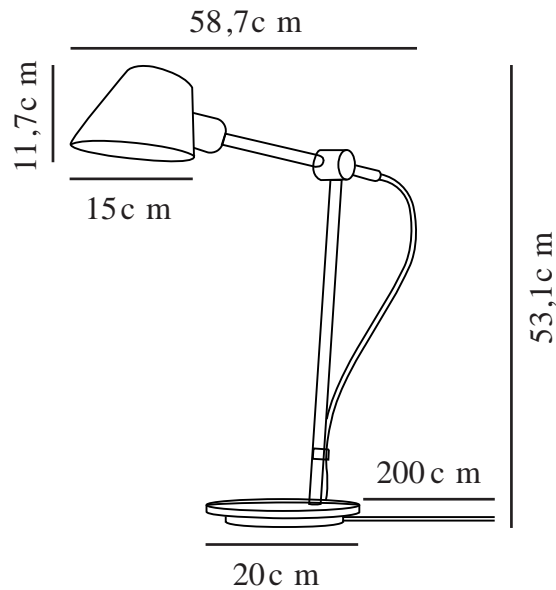

STAY LONG | TAFELVERLICHTING | GRIJS

2020445010

Spanning (V): 230 Volt
IP-graad: IP20
Maximaal lampvermogen (W):
60W
Klasse (Klasse 1, Klasse 2,
Klasse 3): Klasse 2 (Dubbele
isolatie)
Lampfitting: E27
Plaatsing schakelaar: Op het
armatuur

Primair materiaal: Aluminium
Secundair materiaal: Plastic
Kleur van de kabel: Grijs
Lengte van de kabel (cm): 250
Oppervlaktemateriaal van de
kabel: Textiel

Is de kabel vervangbaar?: False
Kleur: Grijs

Hoogte (cm): 53.1
Buisdiameter (cm): 1.57
Diameter kap (cm): 15
Hoogte kap (cm): 11.7
Maat basis voor buiten (cm): 20
Projectie (cm): 58.7
Kantelhoek (°): 90
Draaihoek (°): 350

EAN: 5704924000973
Artikelnummer: 2020445010
Stuks per masterdoos: 2
Hoogte verkoopdoos (cm): 68.5
Breedte verkoopdoos (cm): 26
Diepte verkoopdoos (cm): 24
Verkoopdoos inhoud m³ : 0.0427
Nettogewicht product (kg): 3.39

De Stay tafellamp is bijzonder praktisch, omdat de arm en de kop van de lamp regelbaar zijn, waardoor de lamp perfect als werkverlichting op het bureau kan dienen. Daarnaast heeft het grijze metaal met zijdeglans een moderne en minimalistische uitstraling.