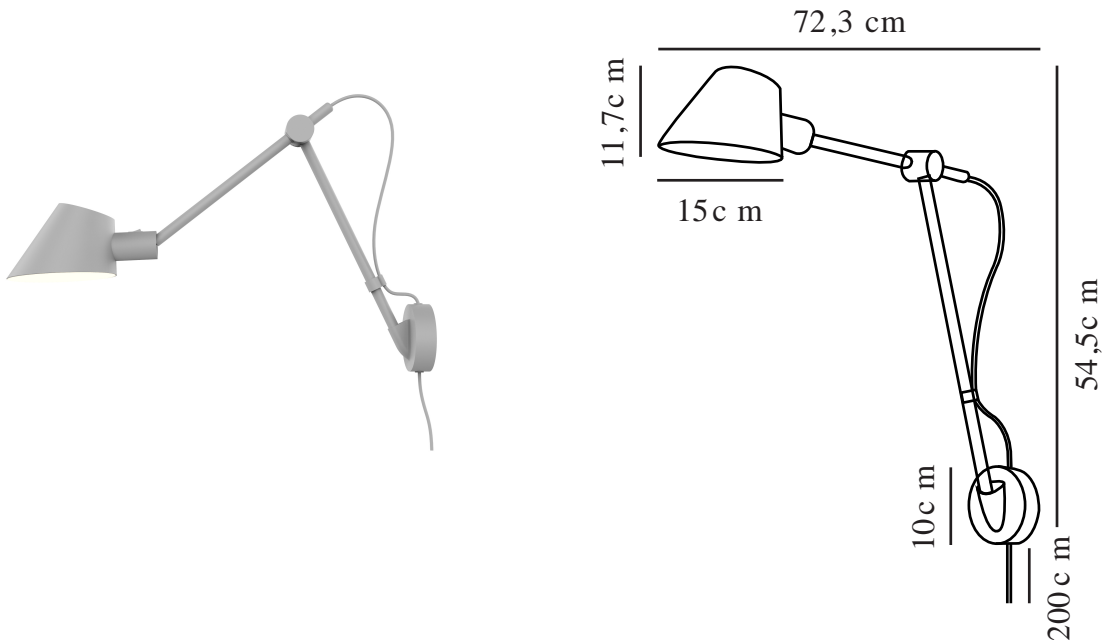

STAY | WANDLEUCHE | GRAU

2020455010

Spannung (V): 230 Volt
IP-Grad: IP20
Maximale Lampenleistung (W): 60W
Klasse (Klasse 1, Klasse 2, Klasse 3): Klasse 2 (Dopp. isoliert)
Leuchtmittelsockel: E27
Schalterplatzierung: Auf der Leuchte

Farbe: Grau
Höhe (cm): 54.5
Rohrdurchmesser (cm): 1.57
Schirmdurchmesser (cm): 15
Schirmhöhe (cm): 11.7
Projektion (cm): 72.3
Neigungswinkel (°): 90
Drehwinkel (°): 350

Stück pro Hauptkarton: 2
Verkaufsbox Höhe (cm): 63
Verkaufsbox Breite (cm): 20.5
Verkaufsbox Tiefe (cm): 19
Verkaufsbox Volumen m³: 0.0245
Produkt Nettogewicht (kg): 1.27

Hauptmaterial: Aluminium
Sekundärmaterial: Plastik
Kabel Farbe: Grau
Kabel Länge (cm): 180
Oberflächenmaterial Kabel: Textilien

EAN: 5704924000997
Artikelnummer: 2020455010

Ist das Kabel austauschbar?: True

Die Stay-Serie wurde von der Dänin Maria Berntsen entworfen. Es handelt sich um eine Serie, die es schafft, eine schöne und funktionale Beleuchtung in Form eines Designs zu vereinen. Stay verfügt über mehrere hervorragende Eigenschaften, so ermöglicht der flexible Drehmechanismus dieser Leuchte, das Licht so auszurichten, dass sie für optimale Lichtverhältnisse sorgt. Darüber hinaus befindet sich der Schalter diskret hinter dem Lampenkopf, wodurch sich das Licht ganz einfach und bequem ein- und ausschalten lässt. Folglich vereint Stay große Flexibilität und ein elegantes Aussehen auf eine äußerst überzeugende Art und Weise.