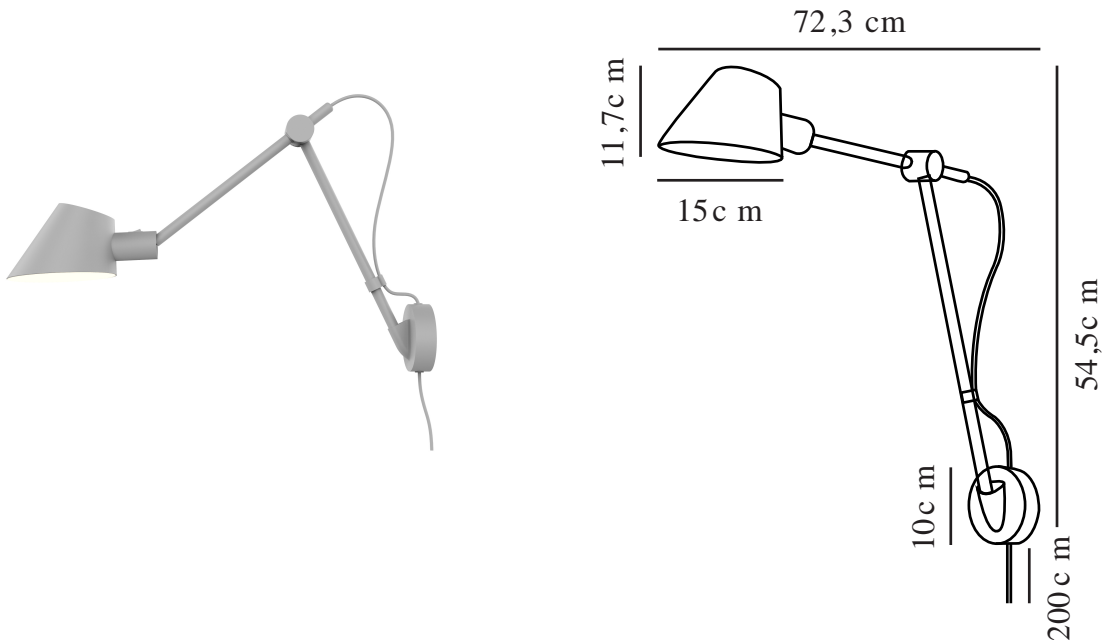

STAY | WANDVERLICHTING | GRIJS

2020455010

Spanning (V): 230 Volt
IP-graad: IP20
Maximaal lampvermogen (W):
60W
Klasse (Klasse 1, Klasse 2,
Klasse 3): Klasse 2 (Dubbele
isolatie)
Lampfitting: E27
Plaatsing schakelaar: Op het
armatuur

Is de kabel vervangbaar?: True
Kleur: Grijs
Hoogte (cm): 54.5
Buisdiameter (cm): 1.57
Diameter kap (cm): 15
Hoogte kap (cm): 11.7
Projectie (cm): 72.3
Kantelhoek (°): 90
Draaihoek (°): 350

EAN: 5704924000997
Artikelnummer: 2020455010
Stuks per masterdoos: 2
Hoogte verkoopdoos (cm): 63
Breedte verkoopdoos (cm): 20.5
Diepte verkoopdoos (cm): 19
Verkoopdoos inhoud m³ : 0.0245
Nettogewicht product (kg): 1.27

Primair materiaal: Aluminium
Secundair materiaal: Plastic
Kleur van de kabel: Grijs
Lengte van de kabel (cm): 180
Oppervlaktemateriaal van de
kabel: Textiel

- Modern, maar tijdloos design • Verstelbare lamp en arm • Verlicht zowel omhoog als omlaag
- Aan-/uitknop achter lamp • Werklamp in de keuken of als bedlampje

De Stay-serie is ontworpen door de Deense Maria Berntsen en verenigt een functionele en mooie verlichting in een enkel ontwerp. Stay heeft leuke troeven zoals het flexibele draaibare mechanisme waarmee u de lichtstraal kunt richten om optimale lichtomstandigheden te creëren. Bovendien zit de schakelaar discreet achter de lampenkop, waardoor het in- en uitschakelen van de lamp eenvoudig en gemakkelijk gaat. Zo verenigt Stay flexibiliteit en een elegante look op een zeer overtuigende manier.