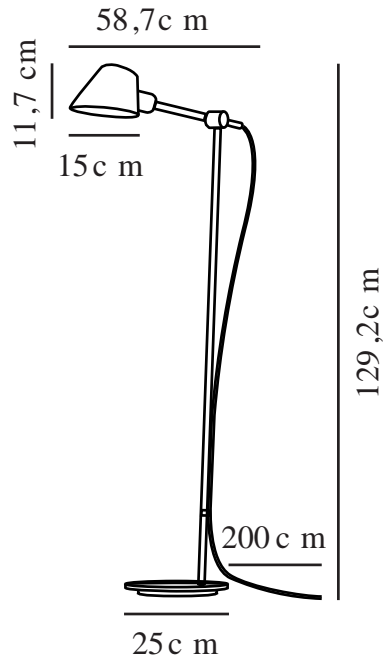

STAY | VLOERVERLICHTING | GRIJS

2020464010

Spanning (V): 230 Volt
IP-graad: IP20
Maximaal lampvermogen (W):
60W
Klasse (Klasse 1, Klasse 2,
Klasse 3): Klasse 2 (Dubbele
isolatie)
Lampfitting: E27
Plaatsing schakelaar: Op het
armatuur

Primair materiaal: Aluminium
Secundair materiaal: Plastic
Kleur van de kabel: Grijs
Lengte van de kabel (cm): 250
Oppervlaktemateriaal van de
kabel: Textiel

Is de kabel vervangbaar?: False
Kleur: Grijs

Hoogte (cm): 129.2
Buisdiameter (cm): 1.57
Diameter kap (cm): 15
Hoogte kap (cm): 11.7
Maat basis voor buiten (cm): 25
Projectie (cm): 58.7
Kantelhoek (°): 90
Draaihoek (°): 350

EAN: 5704924001017
Artikelnummer: 2020464010
Stuks per masterdoos: 1
Hoogte verkoopdoos (cm): 131
Breedte verkoopdoos (cm): 31
Diepte verkoopdoos (cm): 29
Verkoopdoos inhoud m³ : 0.1178
Nettogewicht product (kg): 6.22

- Modern, maar tijdloos design
- Verstelbare lamp en bovenarm
- Verlicht zowel omhoog als omlaag
- Aan/uitknop achter lamp
- Perfect als leeslamp

De Stay-serie is ontworpen door de Deense Maria Berntsen en verenigt een functionele en mooie verlichting in een enkel ontwerp. Stay heeft leuke troeven zoals het flexibele draaibare mechanisme waarmee u de lichtstraal kunt richten om optimale lichtomstandigheden te creëren. Bovendien zit de schakelaar discreet achter de lampenkop, waardoor het in- en uitschakelen van de lamp eenvoudig en gemakkelijk gaat. Zo verenigt Stay flexibiliteit en een elegante look op een zeer overtuigende manier.