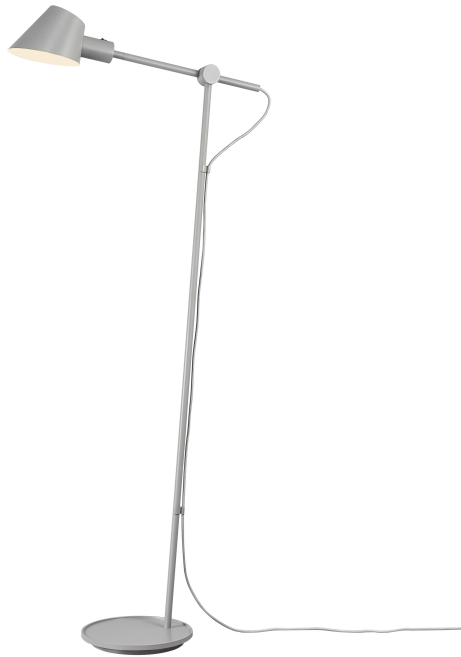

STAY | VLOERVERLICHTING | GRIJS

2020464010

Spanning (V): 230 Volt
IP-graad: IP20
Maximaal lampvermogen (W):
60W
Klasse (Klasse 1, Klasse 2,
Klasse 3): Klasse 2 (Dubbele
isolatie)
Lampfitting: E27
Plaatsing schakelaar: Op het
armatuur

Primair materiaal: Aluminium
Secundair materiaal: Plastic
Kleur van de kabel: Grijs
Lengte van de kabel (cm): 250
Oppervlaktemateriaal van de
kabel: Textiel

Is de kabel vervangbaar?: False
Kleur: Grijs

- Modern, maar tijdloos design
- Verstelbare lamp en bovenarm
- Verlicht zowel omhoog als omlaag
- Aan/uitknop achter lamp
- Perfect als leeslamp

De Stay-serie is ontworpen door de Deense Maria Berntsen en verenigt een functionele en mooie verlichting in een enkel ontwerp. Stay heeft leuke troeven zoals het flexibele draaibare mechanisme waarmee u de lichtstraal kunt richten om optimale lichtomstandigheden te creëren. Bovendien zit de schakelaar discreet achter de lampenkop, waardoor het in- en uitschakelen van de lamp eenvoudig en gemakkelijk gaat. Zo verenigt Stay flexibiliteit en een elegante look op een zeer overtuigende manier.

De Stay staande lamp is ideaal als leeslamp naast de bank of naast uw favoriete stoel, omdat de arm en de kap van de lamp naar wens regelbaar zijn. Het grijze metaal met zijdegls heeft een moderne en minimalistische uitstraling.