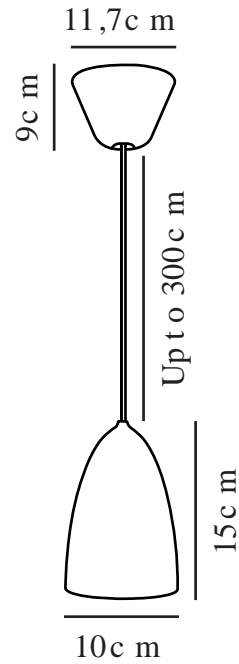

NEXUS 2.0 SMALL | PENDELLEUCHE | SCHWARZ

2020563003

Spannung (V): 230 Volt
IP-Grad: IP20
Maximale Lampenleistung (W):
6W
Klasse (Klasse 1, Klasse 2,
Klasse 3): Klasse 2 (Dopp. isoliert)
Leuchtmittelsockel: GU10

Hauptmaterial: Metall
Sekundärmaterial: Plastik
Kabel Farbe: Schwarz
Kabel Länge (cm): 300
Oberflächenmaterial Kabel:
Textilien
Ist das Kabel austauschbar?:
False

Farbe: Schwarz
Höhe (cm): 15
Breite (cm): 10
Schirmdurchmesser (cm): 10
Schirmhöhe (cm): 15.3

EAN: 5704924002335
Artikelnummer: 2020563003
Stück pro Hauptkarton: 3

Verkaufsbox Höhe (cm): 22
Verkaufsbox Breite (cm): 12.5
Verkaufsbox Tiefe (cm): 12.5
Verkaufsbox Volumen m³: 0.0034
Produkt Nettogewicht (kg): 0.413