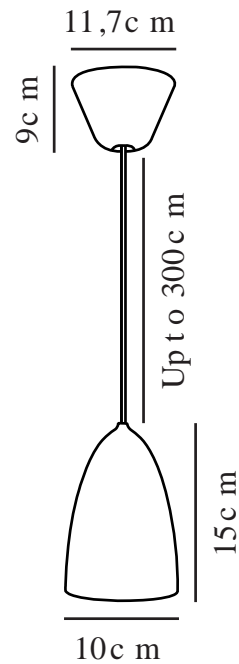

NEXUS 2.0 SMALL | PENDEL | SORT

2020563003

Spænding (V): 230 Volt
IP-vurdering: IP20
Maksimal pæreeffekt (W): 6W
Klasse (klasse 1, klasse 2, klasse 3): Klasse 2 (Dobbelt isoleret)
Pærefatning: GU10

Farve: Sort
Højde (cm): 15
Bredde (cm): 10
Skærmdiameter (cm): 10
Skærmhøjde (cm): 15.3

Stk. pr. master-kasse: 3
Salgskasse, højde (cm): 22
Salgskasse, bredde (cm): 12.5
Salgskasse, dybde (cm): 12.5
Salgskasse, volumen (m³): 0.0034
Nettovægt af produkt (kg): 0.413

Primært materiale: Metal
Sekundært materiale: Plast
Ledningens farve: Sort
Ledningens længde (cm): 300
Ledningens overflademateriale: Tekstil
Kan ledningen udskiftes?: False

EAN-nummer: 5704924002335
Varenummer: 2020563003

- **Minimalistisk og tidløst design** • Lyssprederen er placeret over lyskilden og gør lyset blødere
- **Mat satinfinish**

NEXUS er en spændende serie, som er indbegrebet af nordisk coolness. Her fortæller detaljerne historien om lamper med designmæssigt overskud, for eksempel pendlernes usynlige overgang mellem skærm og ledning. Design by Bønnelycke mdd.