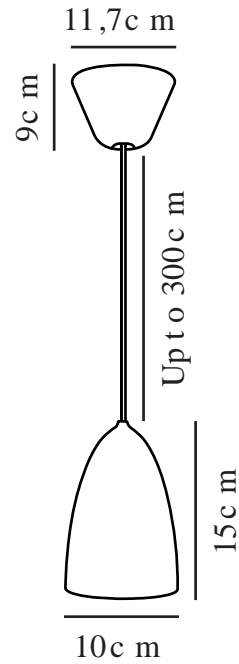

NEXUS 2.0 SMALL | SUSPENSION | NOIR

2020563003

Tension (V): 230 Volt
Protection IP: IP20
Puissance maximale de l'ampoule (W): 6W
Classe (Classe 1, Classe 2, Classe 3): Classe 2 (Double isolation)
Culot d'ampoule: GU10

Matière première: Métal
Matériau secondaire: Matière plastique
Couleur du câble: Noir
Longueur du câble (cm): 300
Matériau de surface du câble: Textile
Le câble est-il remplaçable: False
Couleur: Noir

Hauteur (cm): 15
Largeur (cm): 10
Diamètre de l'abat-jour (cm): 10
Hauteur de l'abat-jour (cm): 15.3

EAN: 5704924002335
Numéro d'article: 2020563003
Pièces par unité d'emballage: 3
Hauteur de la boîte de vente (cm): 22
Largeur de la boîte de vente (cm): 12.5

Profondeur de la boîte de vente (cm): 12.5
Volume de la boîte de vente m³: 0.0034
Poids net du produit (kg): 0.413

- Design minimaliste et intemporel
- Le diffuseur couvre la source lumineuse et adoucit la lumière
- Finition mate satinée