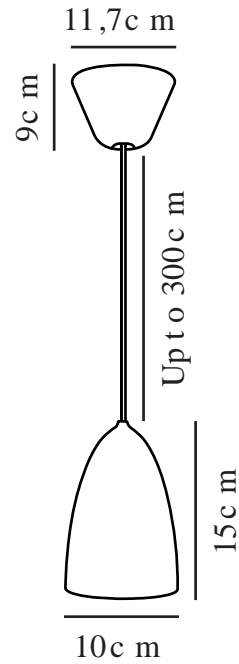

NEXUS 2.0 SMALL | TAKPENDEL | SORT

2020563003

Spenning (V): 230 Volt
IP-grad: IP20
Maksimal lysstyrke (W): 6W
Klasse (Klasse 1, Klasse 2, Klasse 3): Klasse 2 (Dobbelt isolert)
Pæresokkel: GU10

Farge: Sort
Høyde (cm): 15
Bredde (cm): 10
Skjerm diameter (cm): 10
Skjerm høyde (cm): 15.3

Stk. per master box: 3
Høyde på salgseske (cm): 22
Bredde på salgseske (cm): 12.5
Dybde på salgseske (cm): 12.5
Volum i salgseske m³ : 0.0034
Produktets nettovekt (kg): 0.413

Primært materiale: Metal
Sekundært materiale: Plast
Kabelfarge: Sort
Kabellengde (cm): 300
Kabelens overflatemateriale: Tekstil
Kan kabelen byttes ut?: False

EAN: 5704924002335
Artikkelnummer: 2020563003

- Minimalistisk og tidløst design
- Diffuser dekker lyskilden og myker lyset
- Satengmatt finish

NEXUS en er en spennende serie som er selve symbolet på nordisk kulhet. Her forteller detaljene historien om lamper med designmessig overskudd, for eksempel pendellampens usynlig overgang mellom skjerm og ledning. Design av Bønnelycke mdd.