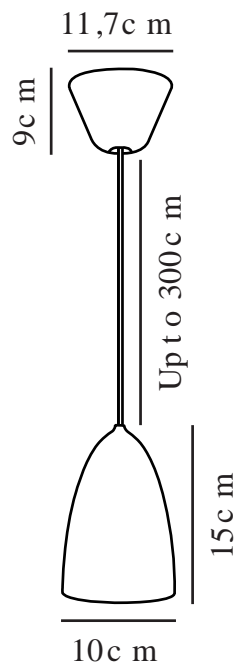

NEXUS 2.0 SMALL | TAKLAMPA | SVART

2020563003

Spänning (V): 230 Volt
IP-grad: IP20
Maximal lampeffekt (W): 6W
Klass (Klass 1, Klass 2, Klass 3):
Klass 2 (Dubbel isolerad)
Lampfatning: GU10

Primärt material: Metall
Sekundärt material: Plast
Kabelfärg: Svart
Kabellängd (cm): 300
Ytmaterial på kabeln: Textil
Är kabeln utbytbar?: False
Färg: Svart

Höjd (cm): 15
Bredd (cm): 10
Skärmdiameter (cm): 10
Skärnhöjd (cm): 15.3
EAN: 5704924002335
Artikelnummer: 2020563003
Antal per kolla: 3
Säljförpackning höjd (cm): 22

Säljförpackning bredd cm: 12.5
Säljförpackning djup (cm): 12.5
Säljförpackning volym m³: 0.0034
Productens nettovikt (kg): 0.413