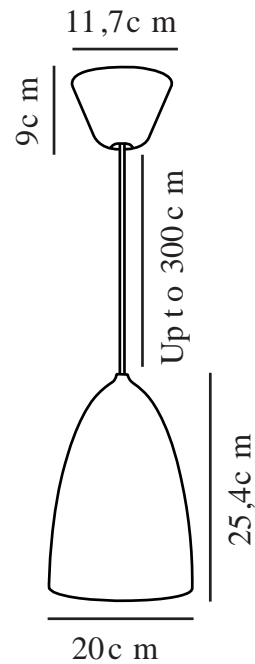

NEXUS 2 | PENDELLEUCHE | WEISS/TELEGRAU

2020583001

Spannung (V): 230 Volt
IP-Grad: IP20
Maximale Lampenleistung (W):
40W
Klasse (Klasse 1, Klasse 2,
Klasse 3): Klasse 2 (Dopp. isoliert)
Leuchtmittelsockel: E27

Hauptmaterial: Metall
Sekundärmaterial: Plastik
Kabel Farbe: Weiss
Kabel Länge (cm): 300
Oberflächenmaterial Kabel:
Textilien
Ist das Kabel austauschbar?:
False

Farbe: Weiss/Telegrau
Höhe (cm): 25.4
Breite (cm): 20
Schirmdurchmesser (cm): 20
Schirmhöhe (cm): 25.2

EAN: 5704924002342
Artikelnummer: 2020583001
Stück pro Hauptkarton: 2

Verkaufsbox Höhe (cm): 32
Verkaufsbox Breite (cm): 22.5
Verkaufsbox Tiefe (cm): 22.5
Verkaufsbox Volumen m³: 0.0162
Produkt Nettogewicht (kg): 0.89