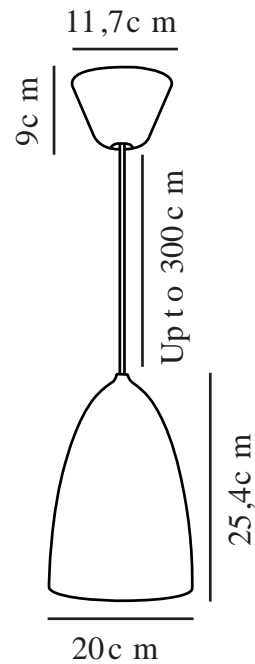

NEXUS 2 | PENDEL | HVID/TELEGRÅ

2020583001

Spænding (V): 230 Volt
IP-vurdering: IP20
Maksimal pæreeffekt (W): 40W
Klasse (klasse 1, klasse 2, klasse 3): Klasse 2 (Dobbelt isoleret)
Pærefatning: E27

Farve: Hvid/Telegrå

Højde (cm): 25.4
Bredde (cm): 20
Skærmdiameter (cm): 20
Skærmhøjde (cm): 25.2

Stk. pr. master-kasse: 2
Salgskasse, højde (cm): 32
Salgskasse, bredde (cm): 22.5
Salgskasse, dybde (cm): 22.5
Salgskasse, volumen (m³): 0.0162
Nettovægt af produkt (kg): 0.89

Primært materiale: Metal
Sekundært materiale: Plast
Ledningens farve: Hvid
Ledningens længde (cm): 300
Ledningens overflademateriale:
Tekstil
Kan ledningen udskiftes?: False

EAN-nummer: 5704924002342
Varenummer: 2020583001