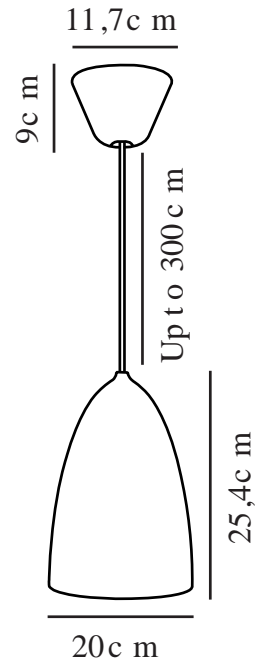

# NEXUS 2 | SUSPENSION | BLANC/TELEGRIS

2020583001

Tension (V): 230 Volt  
Protection IP: IP20  
Puissance maximale de l'ampoule (W): 40W  
Classe (Classe 1, Classe 2, Classe 3): Classe 2 (Double isolation)  
Culot d'ampoule: E27

Matière première: Métal  
Matériau secondaire: Matière plastique  
Couleur du câble: Blanc  
Longueur du câble (cm): 300  
Matériau de surface du câble: Textile  
Le câble est-il remplaçable: False  
Couleur: Blanc/Telegris

Hauteur (cm): 25.4  
Largeur (cm): 20  
Diamètre de l'abat-jour (cm): 20  
Hauteur de l'abat-jour (cm): 25.2

EAN: 5704924002342  
Numéro d'article: 2020583001  
Pièces par unité d'emballage: 2  
Hauteur de la boîte de vente (cm): 32  
Largeur de la boîte de vente (cm): 22.5

Profondeur de la boîte de vente (cm): 22.5  
Volume de la boîte de vente m<sup>3</sup>: 0.0162  
Poids net du produit (kg): 0.89

- Design minimaliste et intemporel
- Le diffuseur couvre la source lumineuse et adoucit la lumière
- Finition mate satinée