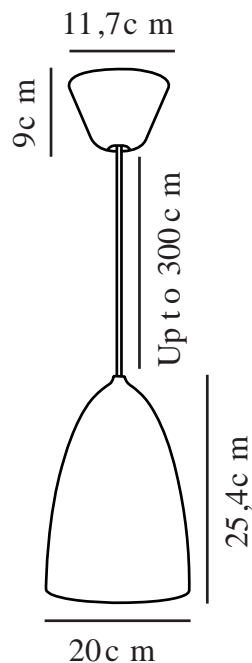

NEXUS 2 | TAKPENDEL | HVIT/TELEGRÅ

2020583001

Spenning (V): 230 Volt
IP-grad: IP20
Maksimal lysstyrke (W): 40W
Klasse (Klasse 1, Klasse 2, Klasse 3): Klasse 2 (Dobbelt isolert)
Pæresokkel: E27

Farge: Hvit/Telegrå
Høyde (cm): 25.4
Bredde (cm): 20
Skjerm diameter (cm): 20
Skjerm høyde (cm): 25.2

Stk. per master box: 2
Høyde på salgseske (cm): 32
Bredde på salgseske (cm): 22.5
Dybde på salgseske (cm): 22.5
Volum i salgseske m³ : 0.0162
Produktets nettovekt (kg): 0.89

Primært materiale: Metal
Sekundært materiale: Plast
Kabelfarge: Hvit
Kabellengde (cm): 300
Kabelens overflatemateriale:
Tekstil
Kan kabelen byttes ut?: False

EAN: 5704924002342
Artikkelnummer: 2020583001

- Minimalistisk og tidløst design
- Diffuser dekker lyskilden og myker lyset
- Satengmatt finish

NEXUS en er en spennende serie som er selve symbolet på nordisk kulhet. Her forteller detaljene historien om lamper med designmessig overskudd, for eksempel pendellampens usynlig overgang mellom skjerm og ledning. Design av Bønnelycke mdd.