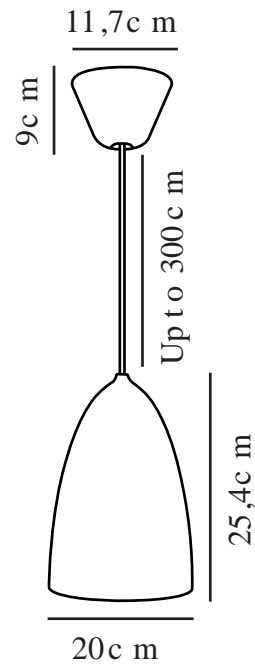

NEXUS 2 | TAKLAMPA | VIT/TELEGRÅ

2020583001

Spänning (V): 230 Volt
IP-grad: IP20
Maximal lampeffekt (W): 40W
Klass (Klass 1, Klass 2, Klass 3):
Klass 2 (Dubbel isolerad)
Lampfatning: E27

Höjd (cm): 25.4
Bredd (cm): 20
Skärmdiameter (cm): 20
Skärmhöjd (cm): 25.2
EAN: 5704924002342
Artikelnummer: 2020583001

Antal per kolla: 2
Säljförpackning höjd (cm): 32
Säljförpackning bredd cm: 22.5
Säljförpackning djup (cm): 22.5
Säljförpackning volym m³: 0.0162
Productens nettovikt (kg): 0.89

Primärt material: Metall
Sekundärt material: Plast
Kabelfärg: Vit
Kabellängd (cm): 300
Ytmaterial på kabeln: Textil
Är kabeln utbytbar?: False
Färg: Vit/Telegrå