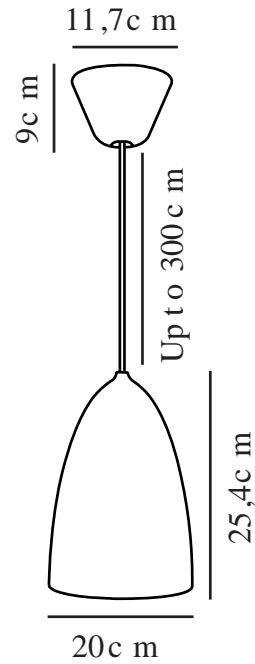

NEXUS 2 | SUSPENSION | NOIR

2020583003

Tension (V): 230 Volt
Protection IP: IP20
Puissance maximale de l'ampoule (W): 40W
Classe (Classe 1, Classe 2, Classe 3): Classe 2 (Double isolation)
Culot d'ampoule: E27

Matière première: Métal
Matériau secondaire: Matière plastique
Couleur du câble: Noir
Longueur du câble (cm): 300
Matériau de surface du câble: Textile
Le câble est-il remplaçable: False
Couleur: Noir

Hauteur (cm): 25.4
Largeur (cm): 20
Diamètre de l'abat-jour (cm): 20
Hauteur de l'abat-jour (cm): 25.2

EAN: 5704924002359
Numéro d'article: 2020583003
Pièces par unité d'emballage: 2
Hauteur de la boîte de vente (cm): 32
Largeur de la boîte de vente (cm): 22.5

Profondeur de la boîte de vente (cm): 22.5
Volume de la boîte de vente m³: 0.0162
Poids net du produit (kg): 0.89

- Design minimaliste et intemporel
- Le diffuseur couvre la source lumineuse et adoucit la lumière
- Finition mate satinée