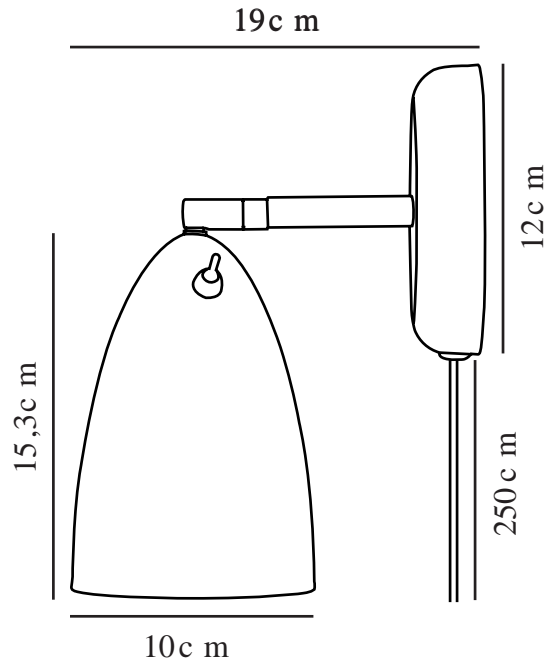

NEXUS 2 | WANDVERLICHTING | WIT / TELEGREY

2020601001

Spanning (V): 230 Volt
IP-graad: IP20
Maximaal lampvermogen (W): 6W
Klasse (Klasse 1, Klasse 2, Klasse 3): Klasse 2 (Dubbele isolatie)
Lampfitting: GU10
Plaatsing schakelaar: Op het armatuur

Primair materiaal: Metaal
Secundair materiaal: Plastic
Kleur van de kabel: wit
Lengte van de kabel (cm): 250
Oppervlaktemateriaal van de kabel: Textiel

Is de kabel vervangbaar?: True
Kleur: Wit / Telegrey

Hoogte (cm): 22
Diameter kap (cm): 10
Hoogte kap (cm): 15.3
Maat basis voor buiten (cm): 12
Projectie (cm): 19
Kantelhoek (°): 90
Draaihoek (°): 350

EAN: 5704924002366
Artikelnummer: 2020601001
Stuks per masterdoos: 3
Hoogte verkoopdoos (cm): 28.5
Breedte verkoopdoos (cm): 13.5
Diepte verkoopdoos (cm): 13.5
Verkoopdoos inhoud m³ : 0.0052
Nettogewicht product (kg): 0.8