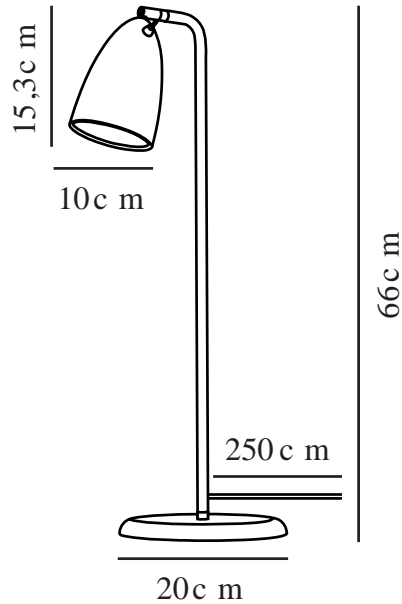

NEXUS 2 | TISCHLAMPE | WEISS/TELEGRAU

2020625001

Spannung (V): 230 Volt
IP-Grad: IP20
Maximale Lampenleistung (W): 6W
Klasse (Klasse 1, Klasse 2, Klasse 3): Klasse 2 (Dopp. isoliert)
Leuchtmittelsockel: GU10
Schalterplatzierung: Auf der Leuchte

Farbe: Weiss/Telegrau
Höhe (cm): 66
Schirmdurchmesser (cm): 10
Schirmhöhe (cm): 15.3
Außenbereich-Basisabmessungen (cm): 20
Neigungswinkel (°): 90
Drehwinkel (°): 350

Artikelnummer: 2020625001
Stück pro Hauptkarton: 2
Verkaufsbox Höhe (cm): 61
Verkaufsbox Breite (cm): 13
Verkaufsbox Tiefe (cm): 21.5
Verkaufsbox Volumen m³: 0.017
Produkt Nettogewicht (kg): 1.499

Hauptmaterial: Metall
Sekundärmaterial: Plastik
Kabel Farbe: Weiss
Kabel Länge (cm): 250
Oberflächenmaterial Kabel: Textilien
Ist das Kabel austauschbar?: False

EAN: 5704924002380

- Minimalistisches und zeitloses Design
- Schönes Dreh-/Kippgelenk aus Messing
- Seidenmattes Finish
- Eleganter und robuster Ein-/Aus-Schalter in gebürstetem Messing