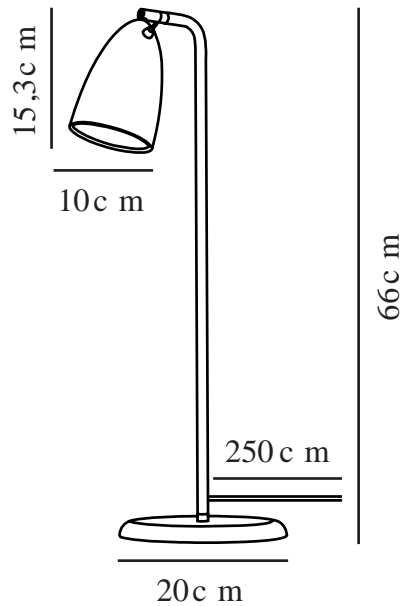

NEXUS 2 | BORDLAMPE | HVID/TELEGRÅ

2020625001

Spænding (V): 230 Volt
IP-vurdering: IP20
Maksimal pæreeffekt (W): 6W
Klasse (klasse 1, klasse 2, klasse 3): Klasse 2 (Dobbelt isoleret)
Pærefatning: GU10
Placering af afbryder: På lampen

Primært materiale: Metal
Sekundært materiale: Plast
Ledningens farve: Hvid
Ledningens længde (cm): 250
Ledningens overflademateriale:
Tekstil
Kan ledningen udskiftes?: False

Farve: Hvid/Telegrå
Højde (cm): 66
Skærm diameter (cm): 10
Skærmhøjde (cm): 15.3
Udendørssokkel, mål (cm): 20
Vippevinkel (°): 90
Drejevinkel (°): 350

EAN-nummer: 5704924002380
Varenummer: 2020625001

Stk. pr. master-kasse: 2
Salgskasse, højde (cm): 61
Salgskasse, bredde (cm): 13
Salgskasse, dybde (cm): 21.5
Salgskasse, volumen (m³): 0.017
Nettovægt af produkt (kg): 1.499