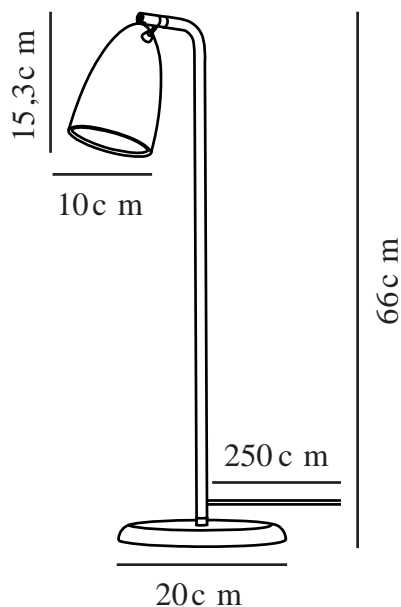

NEXUS 2 | LAMPE À POSER | BLANC/TELEGRIS

2020625001

Tension (V): 230 Volt
Protection IP: IP20
Puissance maximale de l'ampoule (W): 6W
Classe (Classe 1, Classe 2, Classe 3): Classe 2 (Double isolation)
Culot d'ampoule: GU10
Installation du commutateur: Sur la lampe

Matière première: Métal
Matériau secondaire: Matière plastique
Couleur du câble: Blanc
Longueur du câble (cm): 250
Matériau de surface du câble: Textile
Le câble est-il remplaçable: False

Couleur: Blanc/Telegris
Hauteur (cm): 66
Diamètre de l'abat-jour (cm): 10
Hauteur de l'abat-jour (cm): 15.3
Dimension socle extérieur (cm): 20
Angle de basculement (°): 90
Angle de rotation (°): 350

EAN: 5704924002380
Numéro d'article: 2020625001
Pièces par unité d'emballage: 2
Hauteur de la boîte de vente (cm): 61

Largeur de la boîte de vente (cm): 13
Profondeur de la boîte de vente (cm): 21.5
Volume de la boîte de vente m³: 0.017
Poids net du produit (kg): 1.499

- Design minimaliste et intemporel
- Belle rotule d'inclinaison pivotante en laiton
- Finition mate satinée
- Interrupteur marche/arrêt en laiton brossé élégant et solide

NEXUS est une extraordinaire série qui incarne un style nordique cool. Les détails conceptuels comme l'interrupteur de style rétro et l'articulation en laiton massif dénotent une lampe bien conçue. Design de Bønnelycke mdd.