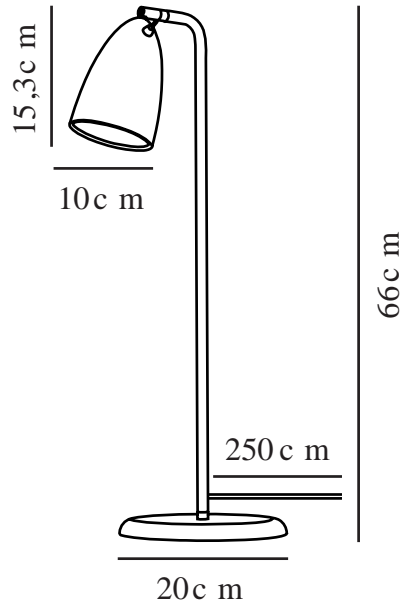

NEXUS 2 | TAFELVERLICHTING | WIT / TELEGREY

2020625001

Spanning (V): 230 Volt
IP-graad: IP20
Maximaal lampvermogen (W): 6W
Klasse (Klasse 1, Klasse 2, Klasse 3): Klasse 2 (Dubbele isolatie)
Lampfitting: GU10
Plaatsing schakelaar: Op het armatuur

Is de kabel vervangbaar?: False
Kleur: Wit / Telegrey
Hoogte (cm): 66
Diameter kap (cm): 10
Hoogte kap (cm): 15.3
Maat basis voor buiten (cm): 20
Kantelhoek (°): 90
Draaihoek (°): 350

EAN: 5704924002380
Artikelnummer: 2020625001
Stuks per masterdoos: 2
Hoogte verkoopdoos (cm): 61
Breedte verkoopdoos (cm): 13
Diepte verkoopdoos (cm): 21.5
Verkoopdoos inhoud m³ : 0.017
Nettogewicht product (kg): 1.499

Primair materiaal: Metaal
Secundair materiaal: Plastic
Kleur van de kabel: wit
Lengte van de kabel (cm): 250
Oppervlaktemateriaal van de kabel: Textiel

- Minimalistisch en tijdloos design
- Mooie messing draai-kantelscharnier
- Satijn matte afwerking
- Elegante en sterke aan/uit-schakelaar van geborsteld messing