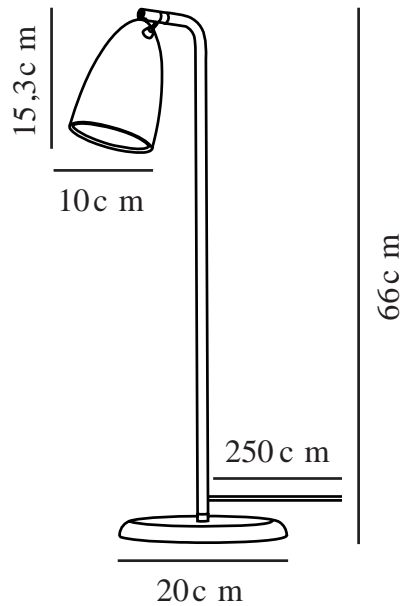

NEXUS 2 | BORDLAMPE | HVIT/TELEGRÅ

2020625001

Spenning (V): 230 Volt
IP-grad: IP20
Maksimal lysstyrke (W): 6W
Klasse (Klasse 1, Klasse 2, Klasse 3): Klasse 2 (Dobbelt isolert)
Pæresokkel: GU10
Bryter plassering: På lampen

Farge: Hvit/Telegrå
Høyde (cm): 66
Skjerm diameter (cm): 10
Skjerm høyde (cm): 15.3
Utvendig grunn dimensjon (cm): 20
Tiltvinkel (°): 90
Svingvinkel (°): 350

Stk. per master box: 2
Høyde på salgseske (cm): 61
Bredde på salgseske (cm): 13
Dybde på salgseske (cm): 21.5
Volum i salgseske m³: 0.017
Produktets nettovekt (kg): 1.499

Primært materiale: Metal
Sekundært materiale: Plast
Kabelfarge: Hvit
Kabellengde (cm): 250
Kabelens overflatemateriale: Tekstil
Kan kabelen byttes ut?: False

EAN: 5704924002380
Artikkelnummer: 2020625001