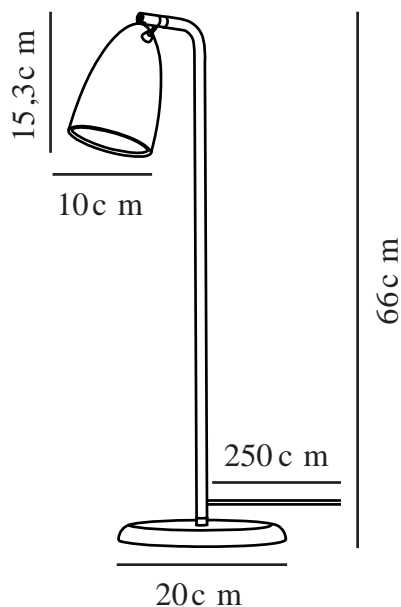

NEXUS 2 | BORDSLAMPA | VIT/TELEGRÅ

2020625001

Spänning (V): 230 Volt
IP-grad: IP20
Maximal lampeffekt (W): 6W
Klass (Klass 1, Klass 2, Klass 3):
Klass 2 (Dubbel isolerad)
Lampfattning: GU10
Placering strömbrytare: På
lampan

Primärt material: Metall
Sekundärt material: Plast
Kabelfärg: Vit
Kabellängd (cm): 250
Ytmaterial på kabeln: Textil
Är kabeln utbyttbar?: False
Färg: Vit/Telegrå

Höjd (cm): 66
Skärmdiameter (cm): 10
Skärmhöjd (cm): 15.3
Utvändigt basmått (cm): 20
Tiltningvinkel (°): 90
Rotationsvinkel (°): 350

EAN: 5704924002380
Artikelnummer: 2020625001
Antal per kolla: 2

Säljförpackning höjd (cm): 61
Säljförpackning bredd cm: 13
Säljförpackning djup (cm): 21.5
Säljförpackning volym m³: 0.017
Produktens nettovikt (kg): 1.499