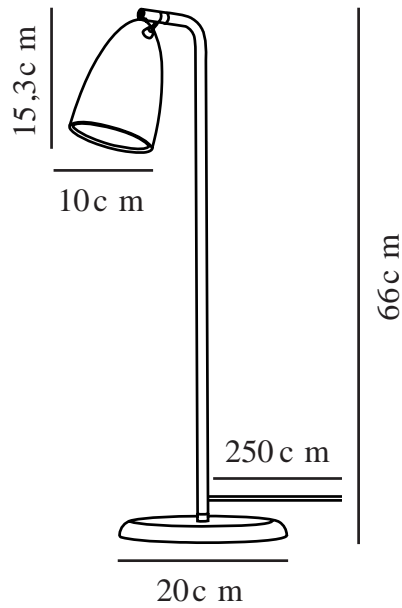

# NEXUS 2 | TISCHLAMPE | SCHWARZ

2020625003

Spannung (V): 230 Volt  
IP-Grad: IP20  
Maximale Lampenleistung (W): 6W  
Klasse (Klasse 1, Klasse 2, Klasse 3): Klasse 2 (Dopp. isoliert)  
Leuchtmittelsockel: GU10  
Schalterplatzierung: Auf der Leuchte

Farbe: Schwarz  
Höhe (cm): 66  
Schirmdurchmesser (cm): 10  
Schirmhöhe (cm): 15.3  
Außenbereich-Basisabmessungen (cm): 20  
Neigungswinkel (°): 90  
Drehwinkel (°): 350

Artikelnummer: 2020625003  
Stück pro Hauptkarton: 2  
Verkaufsbox Höhe (cm): 61  
Verkaufsbox Breite (cm): 13  
Verkaufsbox Tiefe (cm): 21.5  
Verkaufsbox Volumen m<sup>3</sup>: 0.017  
Produkt Nettogewicht (kg): 1.499

Hauptmaterial: Metall  
Sekundärmaterial: Plastik  
Kabel Farbe: Schwarz  
Kabel Länge (cm): 250  
Oberflächenmaterial Kabel: Textilien  
Ist das Kabel austauschbar?: False

EAN: 5704924002397

- Minimalistisches und zeitloses Design
- Schönes Dreh-/Kippgelenk aus Messing
- Seidenmattes Finish
- Eleganter und robuster Ein-/Aus-Schalter in gebürstetem Messing