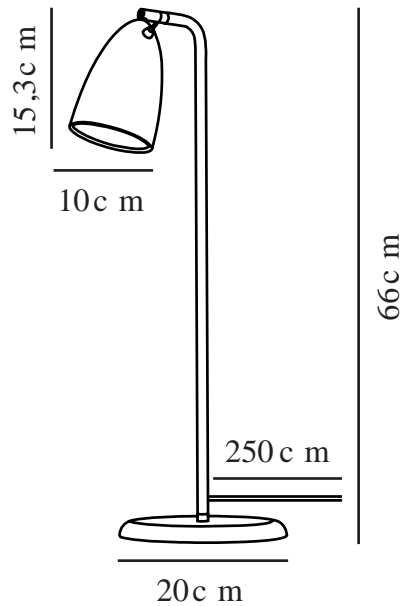

NEXUS 2 | LAMPE À POSER | NOIR

2020625003

Tension (V): 230 Volt
Protection IP: IP20
Puissance maximale de l'ampoule (W): 6W
Classe (Classe 1, Classe 2, Classe 3): Classe 2 (Double isolation)
Culot d'ampoule: GU10
Installation du commutateur: Sur la lampe

Matière première: Métal
Matériau secondaire: Matière plastique
Couleur du câble: Noir
Longueur du câble (cm): 250
Matériau de surface du câble: Textile
Le câble est-il remplaçable: False

Couleur: Noir
Hauteur (cm): 66
Diamètre de l'abat-jour (cm): 10
Hauteur de l'abat-jour (cm): 15.3
Dimension socle extérieur (cm): 20
Angle de basculement (°): 90
Angle de rotation (°): 350

EAN: 5704924002397
Numéro d'article: 2020625003
Pièces par unité d'emballage: 2
Hauteur de la boîte de vente (cm): 61

Largeur de la boîte de vente (cm): 13
Profondeur de la boîte de vente (cm): 21.5
Volume de la boîte de vente m³: 0.017
Poids net du produit (kg): 1.499