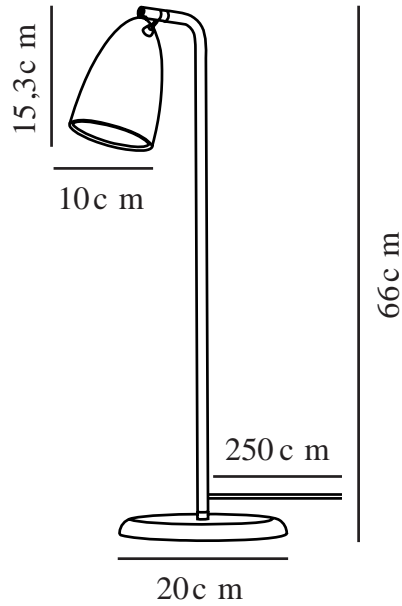

NEXUS 2 | TAFELVERLICHTING | ZWART

2020625003

Spanning (V): 230 Volt
IP-graad: IP20
Maximaal lampvermogen (W): 6W
Klasse (Klasse 1, Klasse 2, Klasse 3): Klasse 2 (Dubbele isolatie)
Lampfitting: GU10
Plaatsing schakelaar: Op het armatuur

Is de kabel vervangbaar?: False
Kleur: Zwart
Hoogte (cm): 66
Diameter kap (cm): 10
Hoogte kap (cm): 15.3
Maat basis voor buiten (cm): 20
Kantelhoek (°): 90
Draaihoek (°): 350

EAN: 5704924002397
Artikelnummer: 2020625003
Stuks per masterdoos: 2
Hoogte verkoopdoos (cm): 61
Breedte verkoopdoos (cm): 13
Diepte verkoopdoos (cm): 21.5
Verkoopdoos inhoud m³ : 0.017
Nettogewicht product (kg): 1.499

Primair materiaal: Metaal
Secundair materiaal: Plastic
Kleur van de kabel: Zwart
Lengte van de kabel (cm): 250
Oppervlaktemateriaal van de kabel: Textiel

- Minimalistisch en tijdloos design
- Mooie messing draai-kantelscharnier
- Satijn matte afwerking
- Elegante en sterke aan/uit-schakelaar van geborsteld messing