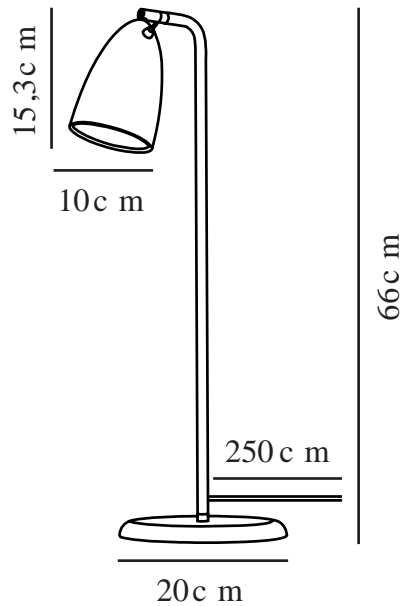

# NEXUS 2 | BORDLAMPE | SORT

2020625003

Spenning (V): 230 Volt  
IP-grad: IP20  
Maksimal lysstyrke (W): 6W  
Klasse (Klasse 1, Klasse 2, Klasse 3): Klasse 2 (Dobbelt isolert)  
Pæresokkel: GU10  
Bryter plassering: På lampen

Primært materiale: Metal  
Sekundært materiale: Plast  
Kabelfarge: Sort  
Kabellengde (cm): 250  
Kabelens overflatemateriale: Tekstil  
Kan kabelen byttes ut?: False

Farge: Sort  
Høyde (cm): 66  
Skjerm diameter (cm): 10  
Skjerm høyde (cm): 15.3  
Utvendig grunn dimensjon (cm): 20  
Tiltvinkel (°): 90  
Svingvinkel (°): 350

EAN: 5704924002397  
Artikkelnummer: 2020625003

Stk. per master box: 2  
Høyde på salg seske (cm): 61  
Bredde på salg seske (cm): 13  
Dybde på salg seske (cm): 21.5  
Volum i salg seske m<sup>3</sup>: 0.017  
Produktets nettovekt (kg): 1.499