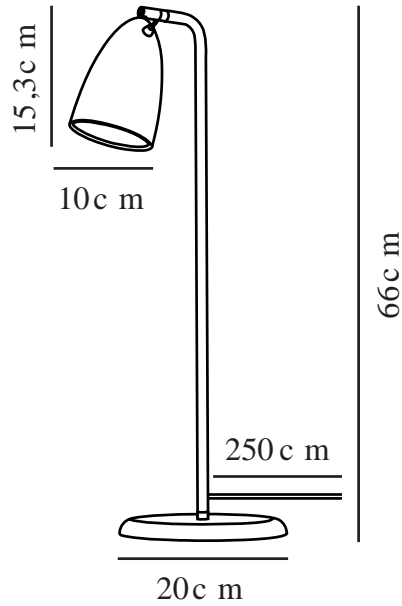

# NEXUS 2 | BORDSLAMPA | SVART

2020625003

Spänning (V): 230 Volt  
IP-grad: IP20  
Maximal lampeffekt (W): 6W  
Klass (Klass 1, Klass 2, Klass 3):  
Klass 2 (Dubbel isolerad)  
Lampfattning: GU10  
Placering strömbrytare: På  
lampan

Primärt material: Metall  
Sekundärt material: Plast  
Kabelfärg: Svart  
Kabellängd (cm): 250  
Ytmaterial på kabeln: Textil  
Är kabeln utbyttbar?: False  
Färg: Svart

Höjd (cm): 66  
Skärmdiameter (cm): 10  
Skärmhöjd (cm): 15.3  
Utvändigt basmått (cm): 20  
Tiltningvinkel (°): 90  
Rotationsvinkel (°): 350

EAN: 5704924002397  
Artikelnummer: 2020625003  
Antal per kolla: 2

Säljförpackning höjd (cm): 61  
Säljförpackning bredd (cm): 13  
Säljförpackning djup (cm): 21.5  
Säljförpackning volym m<sup>3</sup>: 0.017  
Produktens nettovikt (kg): 1.499