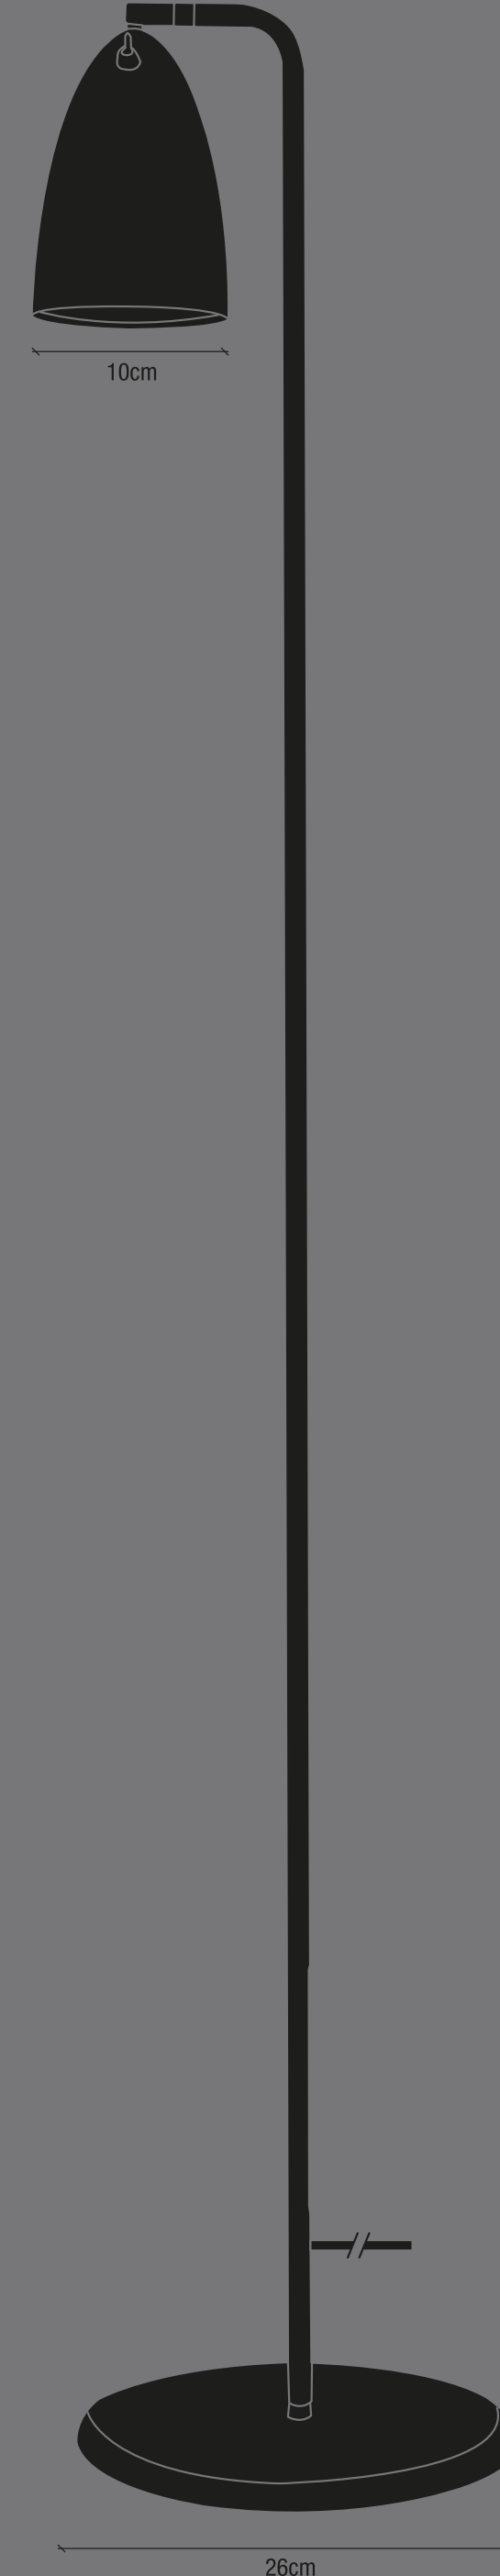

NEXUS 2.0

Design by Børnelykke
Børnelykke mdd

IP20

GU10 M/P

MAX 6W

230V

BULB NOT INCLUDED

www.dftp.dk

www.dftp.dk

AAID: 14052020 XY