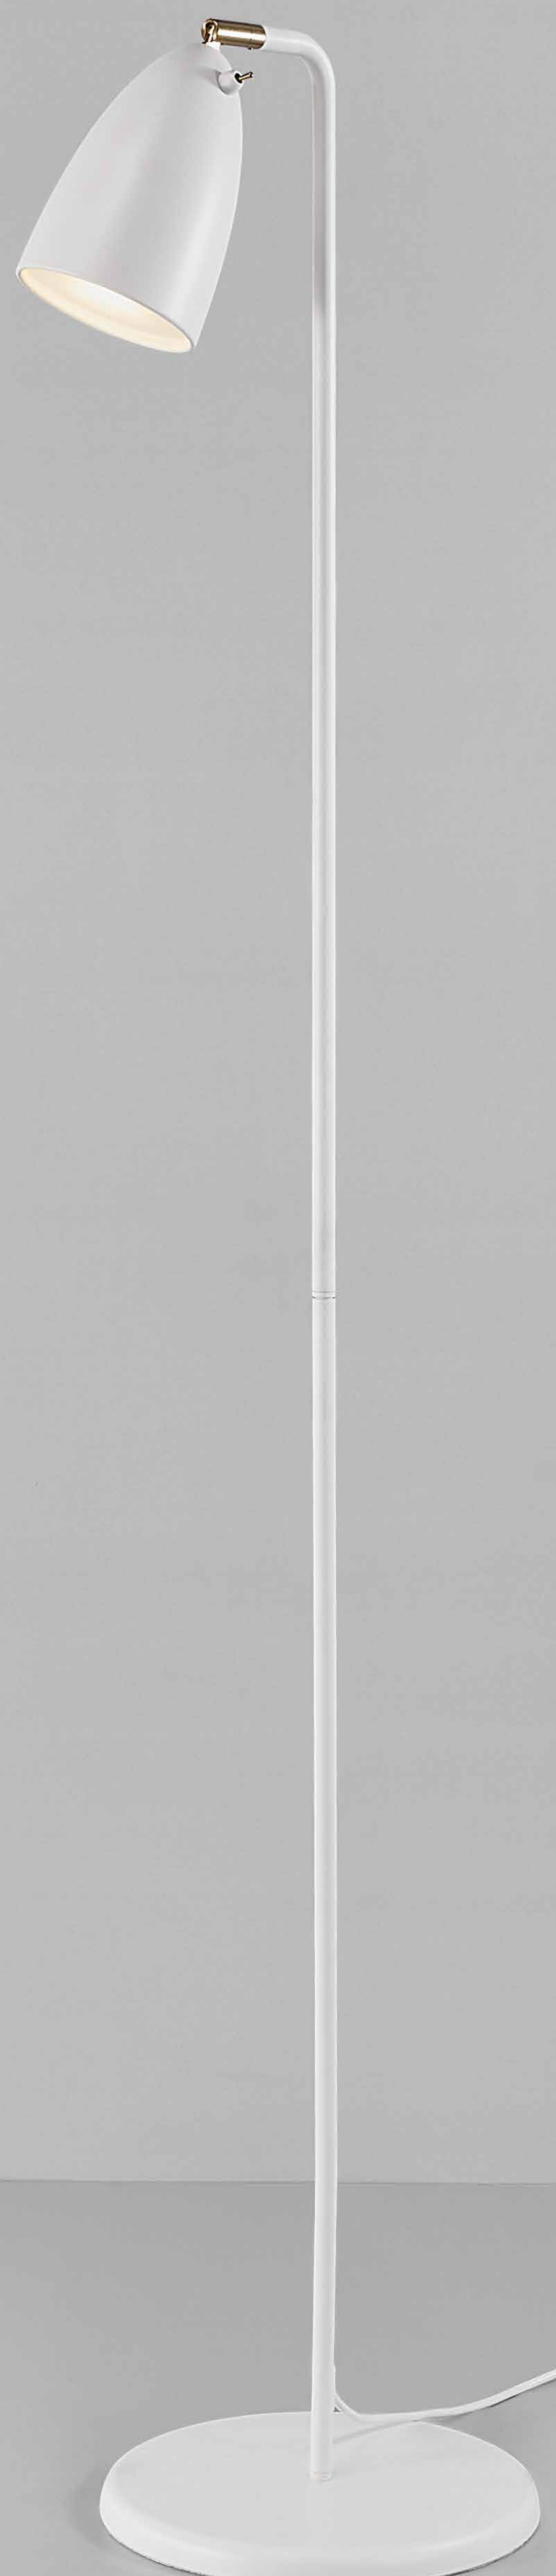

BULB NOT INCLUDED

NEXUS 2.0
Design by Børnelykke
Børnelykke mdd

design for the people

nordlux

NEXUS 2.0

Design by Børnelykke
Børnelykke mdd

design for the people

nordlux