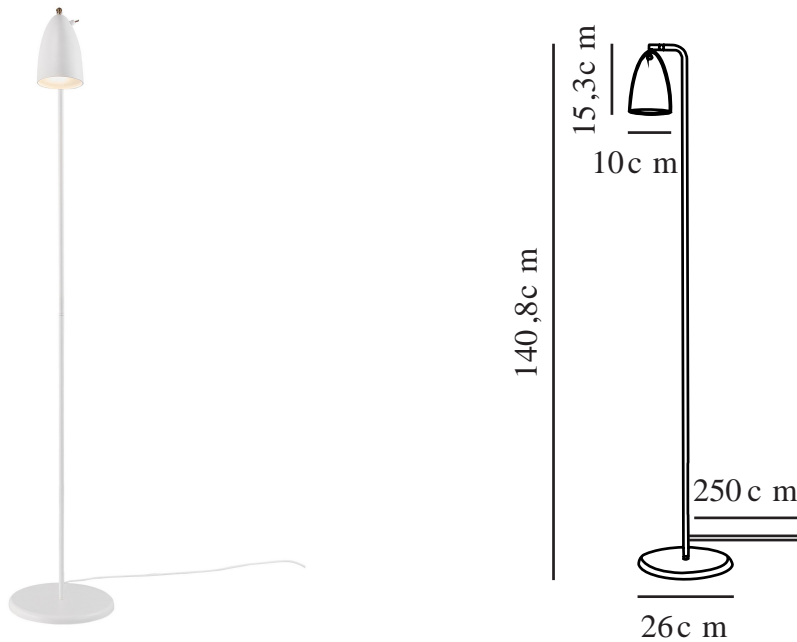

NEXUS 2 | STEHLAMPE | WEISS/TELEGRAU

2020644001

Spannung (V): 220-240 Volt
IP-Grad: IP20
Maximale Lampenleistung (W): 6
Klasse (Klasse 1, Klasse 2, Klasse 3): Klasse 2 (Dopp. isoliert)
Leuchtmittelsockel: GU10
Schalterplatzierung: Auf der Leuchte
Parallelschaltung: False

Farbe: Weiss/Telegrau
Höhe (cm): 141
Rohrdurchmesser (cm): 1.27
Schirmdurchmesser (cm): 10
Schirmhöhe (cm): 15.3
Länge (cm): 25.5
Neigungswinkel (°): 90
Drehwinkel (°): 180

Stück pro Hauptkarton: 2
Verkaufsbox Höhe (cm): 72
Verkaufsbox Breite (cm): 28.5
Verkaufsbox Tiefe (cm): 13
Verkaufsbox Volumen m³ : 0.0267
Produkt Nettogewicht (kg): 3.62

Hauptmaterial: Metall
Sekundärmaterial: Plastik
Kabel Farbe: Weiss
Kabel Länge (cm): 250
Oberflächenmaterial Kabel: Plastik
Ist das Kabel austauschbar?: False

EAN: 5704924002403
Artikelnummer: 2020644001

- Minimalistisches und zeitloses Design
- Schönes Dreh-/Kippgelenk aus Messing
- Seidenmattes Finish
- Eleganter und robuster Ein-/Aus-Schalter in gebürstetem Messing

Nexus ist eine aufregende Serie und der Inbegriff nordischer Coolness. Die Details der Leuchten, beispielsweise der Schalter in bestem Retro-Stil oder das elegante Schwenkgelenk in massivem Messing, verkörpern ein Stück Leuchtengeschichte. Design by Bønnelycke mdd.