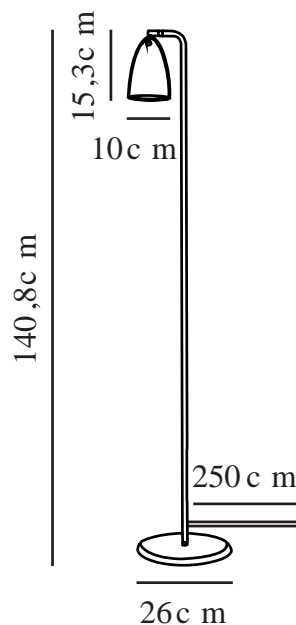

NEXUS 2 | GULVLAMPE | HVID/TELEGRÅ

2020644001

Spænding (V): 230 Volt
IP-vurdering: IP20
Maksimal pæreeffekt (W): 6W
Klasse (klasse 1, klasse 2, klasse 3): Klasse 2 (Dobbelt isoleret)
Pærefatning: GU10
Placering af afbryder: På lampen

Farve: Hvid/Telegrå
Højde (cm): 140.8
Skærmdiameter (cm): 10
Skærmhøjde (cm): 15.3
Udendørssokkel, mål (cm): 26
Vippevinkel (°): 90
Drejevinkel (°): 350

Stk. pr. master-kasse: 2
Salgskasse, højde (cm): 74
Salgskasse, bredde (cm): 13
Salgskasse, dybde (cm): 27.5
Salgskasse, volumen (m³): 0.0265
Nettovægt af produkt (kg): 2.64

Primært materiale: Metal
Sekundært materiale: Plast
Ledningens farve: Hvid
Ledningens længde (cm): 250
Ledningens overflademateriale:
Tekstil
Kan ledningen udskiftes?: False

EAN-nummer: 5704924002403
Varenummer: 2020644001