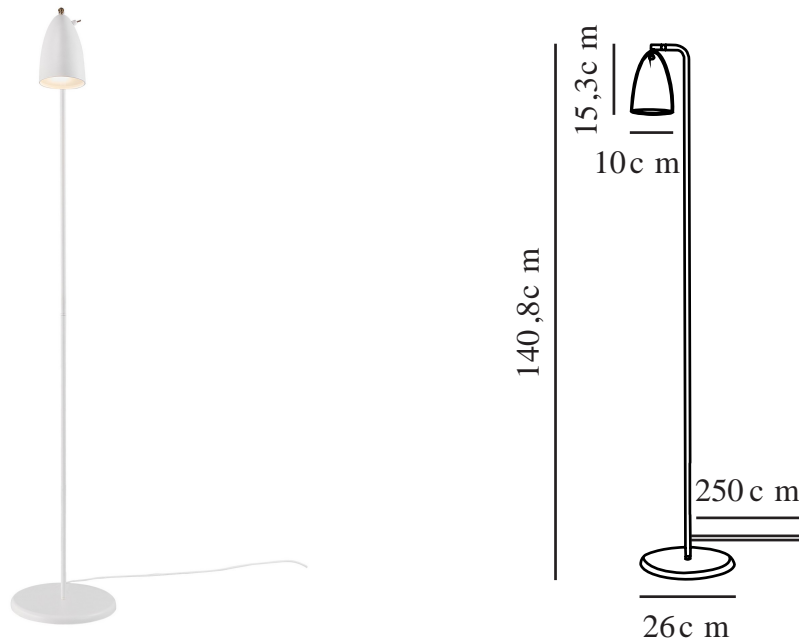

NEXUS 2 | GULVLAMPE | HVID/TELEGRÅ

2020644001

Spænding (V): 220-240 Volt
IP-vurdering: IP20
Maksimal pæreeffekt (W): 6
Klasse (klasse 1, klasse 2, klasse 3): Klasse 2 (Dobbelt isoleret)
Pærefatning: GU10
Placering af afbryder: På lampen
Parallelforbindelse: False

Farve: Hvid/telegrå
Højde (cm): 141
Rørdiameter (cm): 1.27
Skærm diameter (cm): 10
Skærmhøjde (cm): 15.3
Længde (cm): 25.5
Vippevinkel (°): 90
Drejevinkel (°): 180

Stk. pr. master-kasse: 2
Salgskasse, højde (cm): 72
Salgskasse, bredde (cm): 28.5
Salgskasse, dybde (cm): 13
Salgskasse, volumen (m³): 0.0267
Nettovægt af produkt (kg): 3.62

Primært materiale: Metal
Sekundært materiale: Plast
Ledningens farve: Hvid
Ledningens længde (cm): 250
Ledningens overflademateriale: Plast
Kan ledningen udskiftes?: False

EAN-nummer: 5704924002403
Varenummer: 2020644001