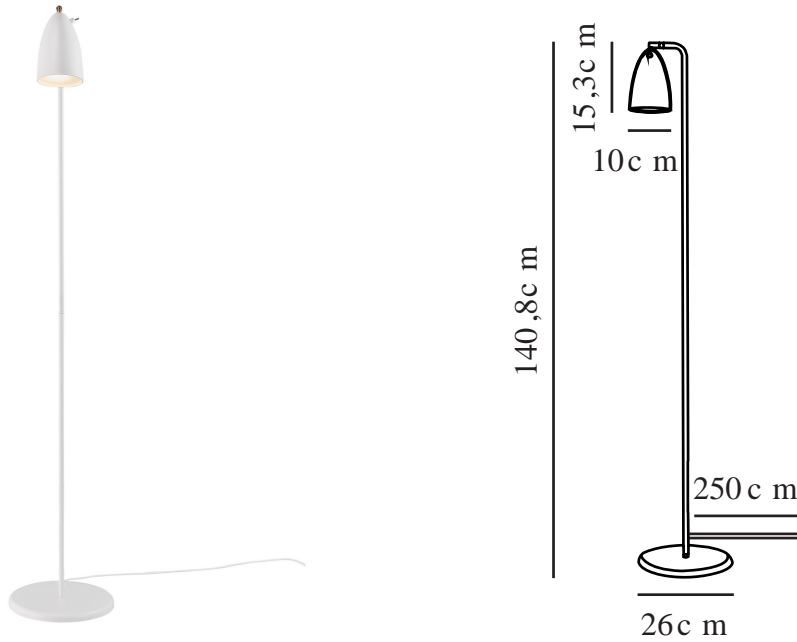

# NEXUS 2 | VLOERLAMP | WIT / TELEGREY

2020644001

Spanning (V): 220-240 Volt  
IP-graad: IP20  
Maximaal lampvermogen (W): 6  
Klasse (Klasse 1, Klasse 2, Klasse 3): Klasse 2 (Dubbele isolatie)  
Lampfitting: GU10  
Plaatsing schakelaar: Op het armatuur  
Parallele verbinding: False

Is de kabel vervangbaar?: False  
Kleur: Wit/Lichtgrijs  
Hoogte (cm): 141  
Buisdiameter (cm): 1.27  
Diameter kap (cm): 10  
Hoogte kap (cm): 15.3  
Lengte (cm): 25.5  
Kantelhoek (°): 90  
Draaihoek (°): 180

EAN: 5704924002403  
Artikelnummer: 2020644001  
Stuks per masterdoos: 2  
Hoogte verkoopdoos (cm): 72  
Breedte verkoopdoos (cm): 28.5  
Diepte verkoopdoos (cm): 13  
Verkoopdoos inhoud m<sup>3</sup> : 0.0267  
Nettogewicht product (kg): 3.62

Primair materiaal: Metaal  
Secundair materiaal: Plastic  
Kleur van de kabel: Wit  
Lengte van de kabel (cm): 250  
Oppervlaktemateriaal van de kabel: Plastic

- Minimalistisch en tijdloos design
- Mooie messing draai-kantelscharnier
- Satijn matte afwerking
- Elegante en sterke aan/uit-schakelaar van geborsteld messing