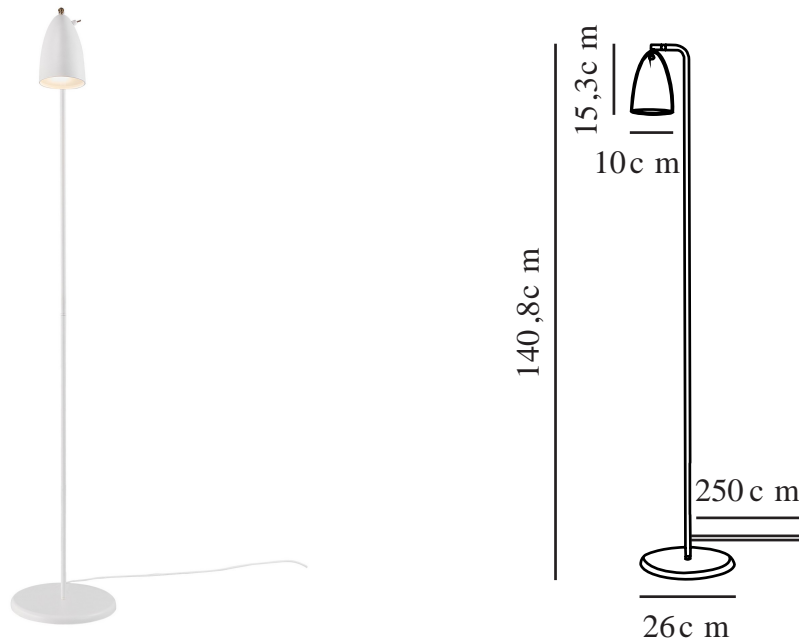

NEXUS 2 | GULVLAMPE | HVIT/TELEGRÅ

2020644001

Spenning (V): 220-240 Volt
IP-grad: IP20
Maksimal lysstyrke (W): 6
Klasse (Klasse 1, Klasse 2, Klasse 3): Klasse 2 (Dobbelt isolert)
Pæresokkel: GU10
Bryter plassering: På lampen
Parallellkobling: False

Farge: Hvit/Telegrå
Høyde (cm): 141
Rørdiameter (cm): 1.27
Skjerm diameter (cm): 10
Skjermhøyde (cm): 15.3
Lengde (cm): 25.5
Tiltvinkel (°): 90
Svingvinkel (°): 180

Stk. per master box: 2
Høyde på salgseske (cm): 72
Bredde på salgseske (cm): 28.5
Dybde på salgseske (cm): 13
Volum i salgseske m³: 0.0267
Produktets nettovekt (kg): 3.62

Primært materiale: Metal
Sekundært materiale: Plast
Kabelfarge: Hvit
Kabellengde (cm): 250
Kabelens overflatemateriale: Plast
Kan kabelen byttes ut?: False

EAN: 5704924002403
Artikkelnummer: 2020644001