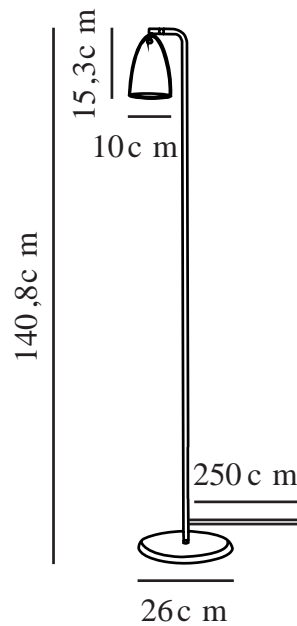

NEXUS 2 | GOLVLAMPA | VIT/TELEGRÅ

2020644001

Spänning (V): 220-240 Volt
IP-grad: IP20
Maximal lampeffekt (W): 6
Klass (Klass 1, Klass 2, Klass 3):
Klass 2 (Dubbel isolerad)
Lampfattning: GU10
Placering strömbrytare: På
lampan
Parallellkoppling: False

Primärt material: Metall
Sekundärt material: Plast
Kabelfärg: Vit
Kabellängd (cm): 250
Ytmaterial på kabeln: Plast
Är kabeln utbytbar?: False
Färg: Vit/Telegrå

Höjd (cm): 141
Rördiameter (cm): 1.27
Skärmdiameter (cm): 10
Skärmhöjd (cm): 15.3
Längd (cm): 25.5
Tiltningsvinkel (°): 90
Rotationsvinkel (°): 180

EAN: 5704924002403
Artikelnummer: 2020644001
Antal per kolla: 2

Säljförpackning höjd (cm): 72
Säljförpackning bredd cm: 28.5
Säljförpackning djup (cm): 13
Säljförpackning volym m³: 0.0267
Produktens nettovikt (kg): 3.62