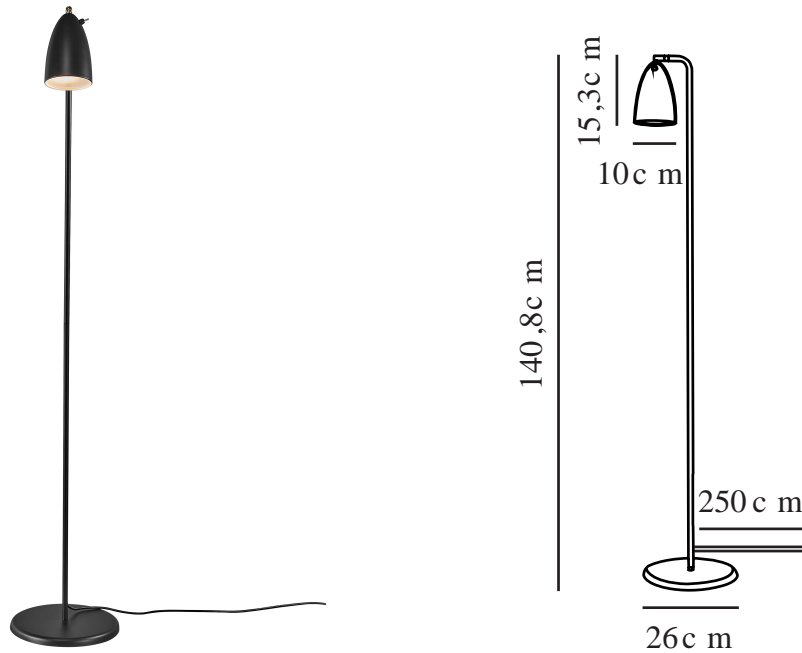

# NEXUS 2 | STEHLAMPE | SCHWARZ

2020644003

Spannung (V): 230 Volt  
IP-Grad: IP20  
Maximale Lampenleistung (W): 6W  
Klasse (Klasse 1, Klasse 2, Klasse 3): Klasse 2 (Dopp. isoliert)  
Leuchtmittelsockel: GU10  
Schalterplatzierung: Auf der Leuchte

Farbe: Schwarz  
Höhe (cm): 140.8  
Schirmdurchmesser (cm): 10  
Schirmhöhe (cm): 15.3  
Außenbereich-Basisabmessungen (cm): 26  
Neigungswinkel (°): 90  
Drehwinkel (°): 350

Artikelnummer: 2020644003  
Stück pro Hauptkarton: 2  
Verkaufsbox Höhe (cm): 74  
Verkaufsbox Breite (cm): 13  
Verkaufsbox Tiefe (cm): 27.5  
Verkaufsbox Volumen m<sup>3</sup>: 0.0265  
Produkt Nettogewicht (kg): 2.64

Hauptmaterial: Metall  
Sekundärmaterial: Plastik  
Kabel Farbe: Schwarz  
Kabel Länge (cm): 250  
Oberflächenmaterial Kabel: Textilien  
Ist das Kabel austauschbar?: False

EAN: 5704924002410

- Minimalistisches und zeitloses Design
- Schönes Dreh-/Kippgelenk aus Messing
- Seidenmattes Finish
- Eleganter und robuster Ein-/Aus-Schalter in gebürstetem Messing