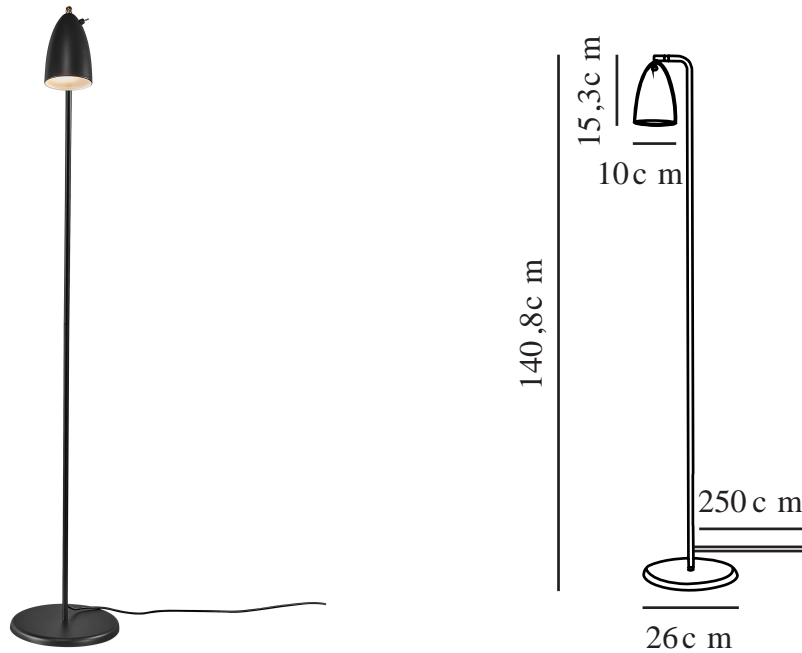

NEXUS 2 | GULVLAMPE | SORT

2020644003

Spænding (V): 230 Volt
IP-vurdering: IP20
Maksimal pæreeffekt (W): 6W
Klasse (klasse 1, klasse 2, klasse 3): Klasse 2 (Dobbelt isoleret)
Pærefatning: GU10
Placering af afbryder: På lampen

Primært materiale: Metal
Sekundært materiale: Plast
Ledningens farve: Sort
Ledningens længde (cm): 250
Ledningens overflademateriale:
Tekstil
Kan ledningen udskiftes?: False

Farve: Sort
Højde (cm): 140.8
Skærm diameter (cm): 10
Skærmhøjde (cm): 15.3
Udendørssokkel, mål (cm): 26
Vippevinkel (°): 90
Drejevinkel (°): 350

EAN-nummer: 5704924002410
Varenummer: 2020644003

Stk. pr. master-kasse: 2
Salgskasse, højde (cm): 74
Salgskasse, bredde (cm): 13
Salgskasse, dybde (cm): 27.5
Salgskasse, volumen (m³): 0.0265
Nettovægt af produkt (kg): 2.64