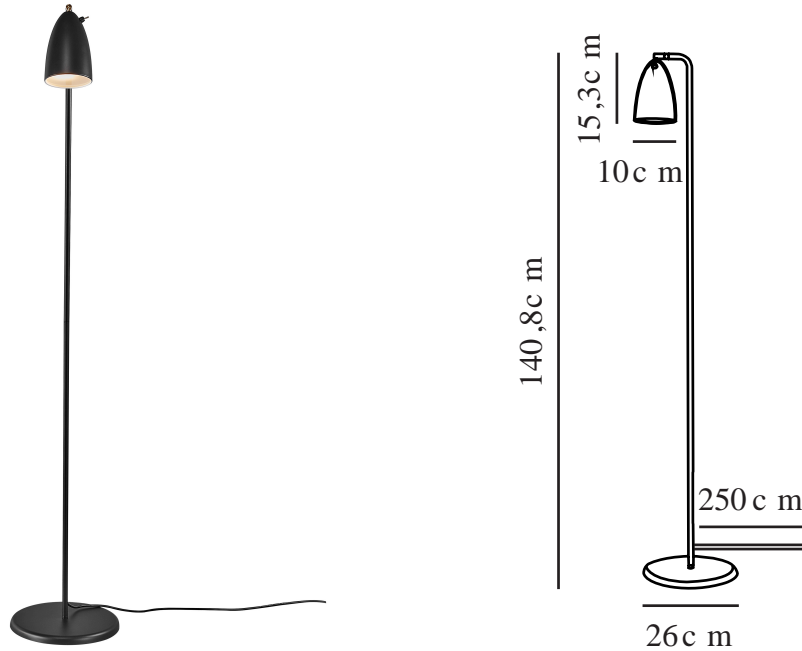

# NEXUS 2 | LAMPADAIRE | NOIR

2020644003

Tension (V): 230 Volt  
Protection IP: IP20  
Puissance maximale de l'ampoule (W): 6W  
Classe (Classe 1, Classe 2, Classe 3): Classe 2 (Double isolation)  
Culot d'ampoule: GU10  
Installation du commutateur: Sur la lampe

Matière première: Métal  
Matériau secondaire: Matière plastique  
Couleur du câble: Noir  
Longueur du câble (cm): 250  
Matériau de surface du câble: Textile  
Le câble est-il remplaçable: False

Couleur: Noir  
Hauteur (cm): 140.8  
Diamètre de l'abat-jour (cm): 10  
Hauteur de l'abat-jour (cm): 15.3  
Dimension socle extérieur (cm): 26  
Angle de basculement (°): 90  
Angle de rotation (°): 350

EAN: 5704924002410  
Numéro d'article: 2020644003  
Pièces par unité d'emballage: 2  
Hauteur de la boîte de vente (cm): 74

Largeur de la boîte de vente (cm): 13  
Profondeur de la boîte de vente (cm): 27.5  
Volume de la boîte de vente m<sup>3</sup>: 0.0265  
Poids net du produit (kg): 2.64

- Design minimaliste et intemporel
- Belle rotule d'inclinaison pivotante en laiton
- Finition mate satinée
- Interrupteur marche/arrêt en laiton brossé élégant et solide

NEXUS est une extraordinaire série qui incarne un style nordique cool. Les détails conceptuels comme l'interrupteur de style rétro et l'articulation en laiton massif dénotent une lampe bien conçue. Design de Bønnelycke mdd.