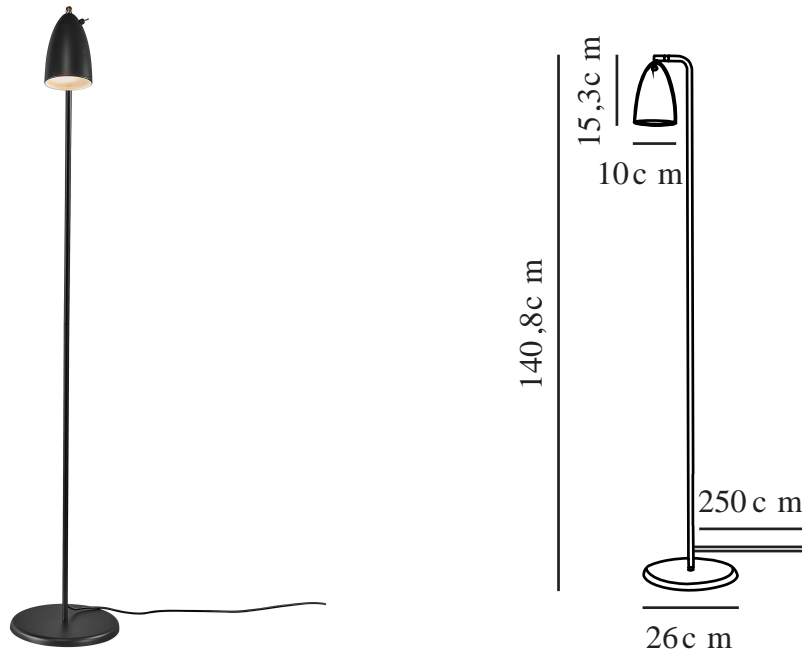

NEXUS 2 | VLOERVERLICHTING | ZWART

2020644003

Spanning (V): 230 Volt
IP-graad: IP20
Maximaal lampvermogen (W): 6W
Klasse (Klasse 1, Klasse 2, Klasse 3): Klasse 2 (Dubbele isolatie)
Lampfitting: GU10
Plaatsing schakelaar: Op het armatuur

Is de kabel vervangbaar?: False
Kleur: Zwart
Hoogte (cm): 140.8
Diameter kap (cm): 10
Hoogte kap (cm): 15.3
Maat basis voor buiten (cm): 26
Kantelhoek (°): 90
Draaihoek (°): 350

EAN: 5704924002410
Artikelnummer: 2020644003
Stuks per masterdoos: 2
Hoogte verkoopdoos (cm): 74
Breedte verkoopdoos (cm): 13
Diepte verkoopdoos (cm): 27.5
Verkoopdoos inhoud m³ : 0.0265
Nettogewicht product (kg): 2.64

Primair materiaal: Metaal
Secundair materiaal: Plastic
Kleur van de kabel: Zwart
Lengte van de kabel (cm): 250
Oppervlaktemateriaal van de kabel: Textiel

- Minimalistisch en tijdloos design
- Mooie messing draai-kantelscharnier
- Satijn matte afwerking
- Elegante en sterke aan/uit-schakelaar van geborsteld messing