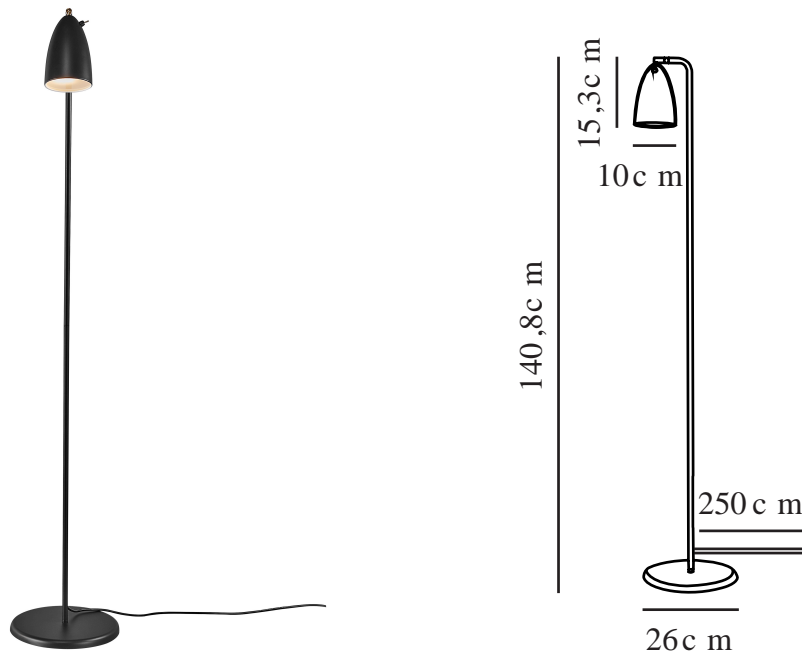

NEXUS 2 | GULVLAMPE | SORT

2020644003

Spenning (V): 230 Volt
IP-grad: IP20
Maksimal lysstyrke (W): 6W
Klasse (Klasse 1, Klasse 2, Klasse 3): Klasse 2 (Dobbelt isolert)
Pæresokkel: GU10
Bryter plassering: På lampen

Farge: Sort
Høyde (cm): 140.8
Skjerm diameter (cm): 10
Skjerm høyde (cm): 15.3
Utvendig grunn dimensjon (cm): 26
Tiltvinkel (°): 90
Svingvinkel (°): 350

Stk. per master box: 2
Høyde på salgseske (cm): 74
Bredde på salgseske (cm): 13
Dybde på salgseske (cm): 27.5
Volum i salgseske m³: 0.0265
Produktets nettovekt (kg): 2.64

Primært materiale: Metal
Sekundært materiale: Plast
Kabelfarge: Sort
Kabellengde (cm): 250
Kabelens overflatemateriale: Tekstil
Kan kabelen byttes ut?: False

EAN: 5704924002410
Artikkelnummer: 2020644003