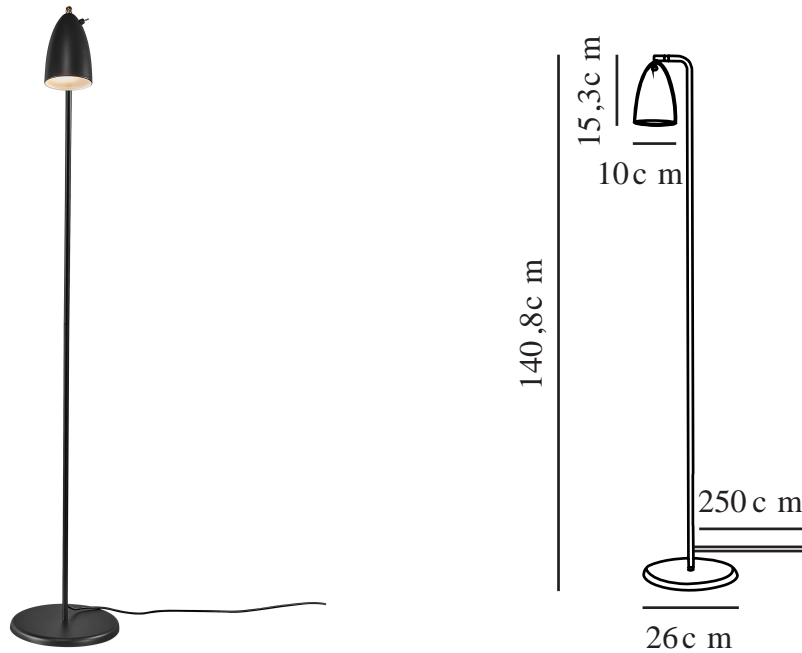

# NEXUS 2 | GOLVLAMPA | SVART

2020644003

Spänning (V): 230 Volt  
IP-grad: IP20  
Maximal lampeffekt (W): 6W  
Klass (Klass 1, Klass 2, Klass 3):  
Klass 2 (Dubbel isolerad)  
Lampfattning: GU10  
Placering strömbrytare: På  
lampan

Primärt material: Metall  
Sekundärt material: Plast  
Kabelfärg: Svart  
Kabellängd (cm): 250  
Ytmaterial på kabeln: Textil  
Är kabeln utbytbar?: False  
Färg: Svart

Höjd (cm): 140.8  
Skärmdiameter (cm): 10  
Skärmhöjd (cm): 15.3  
Utvändigt basmått (cm): 26  
Tiltningvinkel (°): 90  
Rotationsvinkel (°): 350

EAN: 5704924002410  
Artikelnummer: 2020644003  
Antal per kolla: 2

Säljförpackning höjd (cm): 74  
Säljförpackning bredd (cm): 13  
Säljförpackning djup (cm): 27.5  
Säljförpackning volym m<sup>3</sup>: 0.0265  
Produktens nettovikt (kg): 2.64