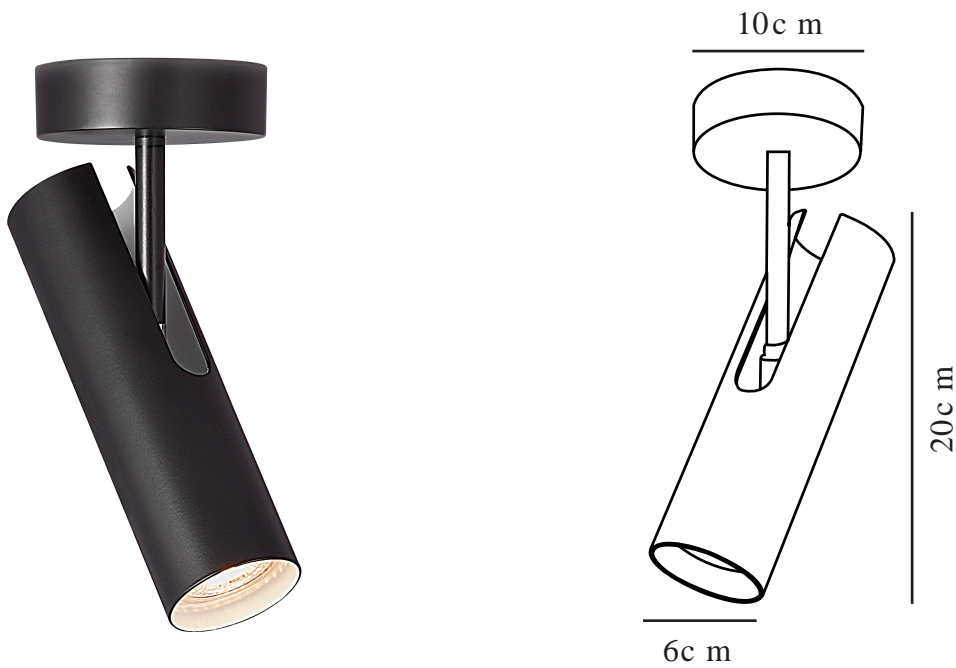

# MIB | PLAFONDVERLICHTING | ZWART

2020666003

Spanning (V): 230 Volt  
IP-graad: IP20  
Maximaal lampvermogen (W): 8W  
Klasse (Klasse 1, Klasse 2, Klasse 3): Klasse 2 (Dubbele isolatie)  
Lampfitting: GU10

Primair materiaal: Metaal  
Secundair materiaal: Plastic  
Is de kabel vervangbaar?: False

Kleur: Zwart  
Hoogte (cm): 20  
Breedte (cm): 10  
Diameter kap (cm): 6  
Maat basis voor buiten (cm): 10  
Kantelhoek (°): 90  
Draaihoek (°): 350

EAN: 5704924002434

Artikelnummer: 2020666003  
Stuks per masterdoos: 3  
Hoogte verkoopdoos (cm): 29  
Breedte verkoopdoos (cm): 13.5  
Diepte verkoopdoos (cm): 13.5  
Verkoopdoos inhoud m<sup>3</sup>: 0.0053  
Nettogewicht product (kg): 0.664

- Eigentijds, maar toch tijdloos design • Slank en elegant
- Kantelbare kop, mogelijk om de lichtrichting aan te passen

De MIB-serie is uitgebreid met een elegante en minimalistische spot voor plafondmontage. De spot is ontwikkeld om direct boven het stopcontact in het plafond te worden gemonteerd. Daarom heeft de lamp geen aan/uit-knop – hij wordt geregeld met uw schakelaar in de muur. De slanke en verstelbare lampkop kunt u richten op de plaats waar u het licht nodig heeft. Het mooie en eenvoudige ontwerp biedt een minimalistische uitstraling en past bij vele stijlen en interieurs. De MIB-serie is ontworpen door Bønnelycke mdd.