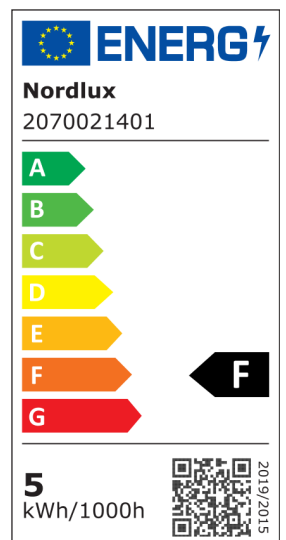

Tension (V): 220-240 Volt
Culot d'ampoule: E14

Matière première: Matière
plastique
Couleur: Blanc

Hauteur (cm): 10.8

EAN: 5704924001949
TUN: 2108854

Numéro d'article: 2070021401
Pièces par unité d'emballage: 6
Hauteur de la boîte de vente (cm):
10.8
Largeur de la boîte de vente (cm):
3.7
Profondeur de la boîte de vente
(cm): 3.7
Volume de la boîte de vente m³ :
0.0001

Poids net du produit (kg): 0.024

Luminosité de l'éclairage (Lumen):
450
Température de couleur (K):
2200-6500
Valeur Ra : 80
Durée de vie (heures): 15000
Angle de diffusion de l'éclairage
(°) : 300
Candela (cd) (pour lampe
directionnelle uniquement): 0
Classe énergétique: F
Puissance active (W): 4.9

- Large angle de diffusion de l'éclairage de 300°
- Connexion Bluetooth à Nordlux Smart Light
- Sortie kelvin et lumen réglable