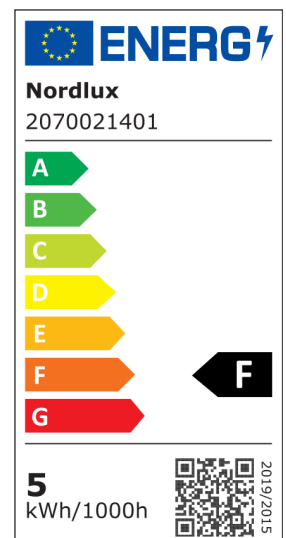

Spanning (V): 220-240 Volt
Lampfitting: E14

Primair materiaal: Plastic
Kleur: wit

Hoogte (cm): 10.8

EAN: 5704924001949
TUN: 2108854
Artikelnummer: 2070021401
Stuks per masterdoos: 6

Hoogte verkoopdoos (cm): 10.8
Breedte verkoopdoos (cm): 3.7
Diepte verkoopdoos (cm): 3.7
Verkoopdoos inhoud m³ : 0.0001
Nettogewicht product (kg): 0.024

Helderheid van licht (Lumen): 450
Kleurtemperatuur (K): 2200-6500
Ra-waarde : 80
Levensduur (uur): 15000
Stralingshoek (°) : 300
Candela (cd) (alleen voor gerichte lamp): 0
Energieklasse: F
Werkelijke Watt (W): 4.9

- Brede stralingshoek van 300° • Bluetooth-verbinding met Nordlux Smart Light
- Instelbare kelvin- en lumenoutput