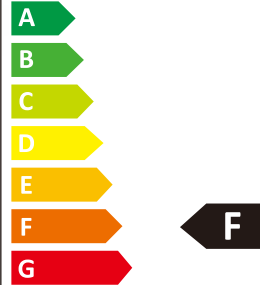

51 × 51 × 78mm_219 × 228mm_4色_400g灰底白板纸_219_209_覆亚膜/糊挂钩

nordlux®

Start Smart

Bluetooth Mesh
Max. 50pcs

Nordlux
2070031000

5 kWh/1000h

2021 No. 1095

nordlux®

Bluetooth®

2200-6500
KELVIN

10-380
LUMEN
90°

BEAM ANGLE
36°

works with
Google Home

F

SMART SPOT GU10 GLASS

LED | GU10 | 4,7W | 220-240V~ 50/60Hz

Nordlux
2070031000

5 kWh/1000h

2019/2015

nordlux®

Bluetooth® MESH Technology

SMART SPOT
GU10 GLASS
Item Number: 2070031000
Dib: 2108855

Max. Wattage	4,7W	Bluetooth	5.0 (Mesh)
Lumen	380lm	Mercury/Hg	0mg
Cap	GU10	Beam angle	36°
Lifetime	15 000 hours	Voltage	220-240V ~
Power	0.50W	Frequency	50/60Hz
Ra	80	Material	Glass

Endring af lysfarna
Einstellbare Lichtfarben
Change of light colour
Bytje av ljusets färg
Changement de température de couleur
Stilj je gresvedska lichtslojke in

Dimmer med Nordlux Smart App
Dimmer med Nordlux Smart App
Dimmer med Nordlux Smart App
Dimmer med Nordlux Smart App
Dimmer med Nordlux Smart App
Dimmer med Nordlux Smart App
Dimmer med Nordlux Smart App
Dimmer med Nordlux Smart App

Skab stemninger
Lichtstimmungen
Create moods
Skapa stämningar
Création d'ambiances
Creer de gestate sfeer

Viljelyke funktion
Nachtsichtfunktion
Night light function
Nattljusfunktion
Funktion ve Mjuse
Nachtlicht-funktion

Timer-funktion
Timerfunktion
Timer function
Timerfunktion
Functie tijdsduur
Timer-functie

works with alexa

www.nordlux.com
Nordlux A/S - Østre Havnegade 34 - DK-9000 Aalborg

Nordlux UK
Unit 22, Deanfield Court
BB7 1QS Clitheroe Lancashire
01200422777