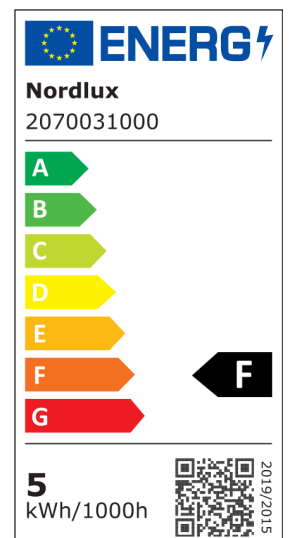

# SMART GU10 | 2200-6500 KELVIN | 380 LUMEN | LYSPÆRE | KLAR

2070031000

**nordlux**<sup>®</sup>

Spenning (V): 220-240 Volt  
Pæresokkel: GU10

Primært materiale: Plast  
Farge: Klar

Høyde (cm): 5.5

EAN: 5704924001956  
TUN: 2108855  
Artikkelnummer: 2070031000  
Stk. per master box: 6

Høyde på salgseske (cm): 6.7  
Bredde på salgseske (cm): 5.1  
Dybde på salgseske (cm): 5.1  
Volum i salgseske m<sup>3</sup> : 0.0002  
Produktets nettovekt (kg): 0.046

Lysstyrke (Lumen): 380  
Fargetemperatur (K): 2200-6500  
Ra-verdi : 80  
Levetid (timer): 15000  
Strålevinkel (°) : 36  
Candela (cd) (kun for  
retningsbestemt lampe): 0  
Energiklasse: F  
Faktisk strømbruk (W): 4.7

- 55 mm kompakt høyde • Eksklusiv glassfinish
- Justerbar kelvin- og lumenverdi

Smartpæren GU10 har en 55 mm kompakt høyde og eksklusiv glassfinish. Lyspæren har evne til å tilpasse lysstyrken og varmen etter dine spesifikke behov.