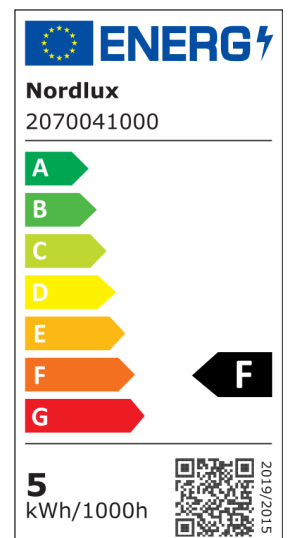

La Smart Bulb GU10 présente une hauteur compacte de 55 mm et une finition en verre exclusive. L'ampoule a la capacité d'ajuster sa luminosité et sa chaleur en fonction de vos besoins spécifiques.