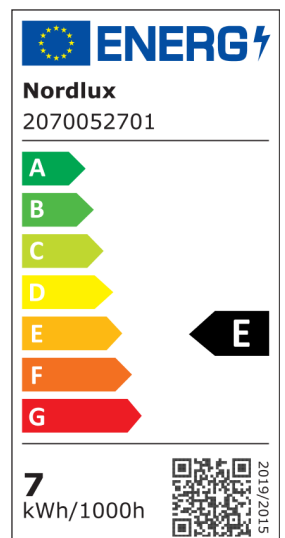

Smart Pære E27 har en strålingsvinkel på 240° og kan indstilles til at have et koldt eller varmt lys.